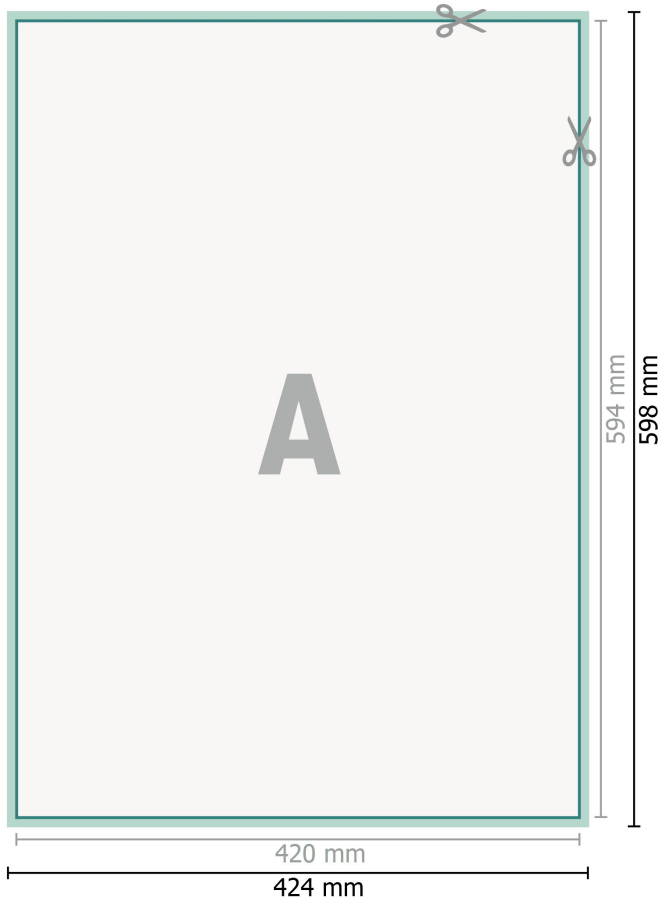

Naklejka ekologiczna, A2

Format danych (wraz z 2 mm spadem):
42,4 x 59,8 cm

spad:
2 mm

Format końcowy:
42 x 59,4 cm

Odstęp bezpieczeństwa:
4 mm

Odstęp tekstu/informacji od krawędzi formatu końcowego, zapobiega to obcięciu tekstu.

Objaśnienie symboli

- Spadu
- Kierunek czytania
- Format końcowy
- Format danych
- Tutaj tniemy/wykrawamy Twój produkt

Zwróć uwagę:

Ustaw jak podano dodatek na spad i odstęp bezpieczeństwa.

Ustaw kolory tła, zdjęcia lub grafiki aż do krawędzi formatu danych.