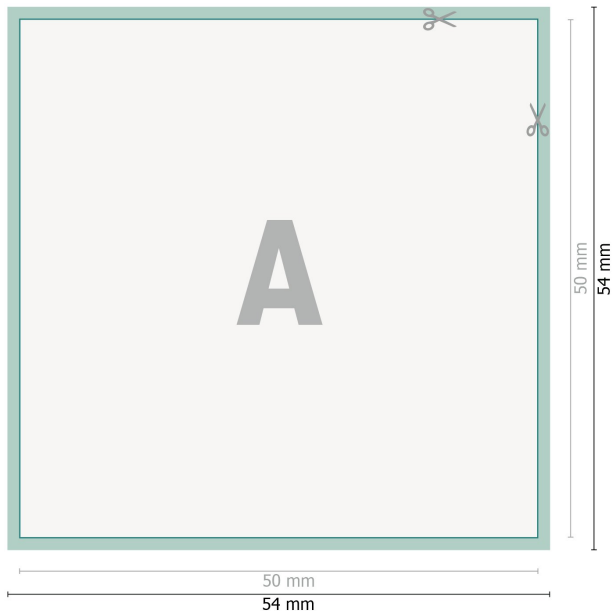

## Naklejka ekologiczna, 5,0 x 5,0 cm

**Format danych (wraz z 2 mm spadem):**  
5,4 x 5,4 cm

**spad:**  
2 mm

**Format końcowy:**  
5 x 5 cm

**Odstęp bezpieczeństwa:**  
4 mm

Odstęp tekstu/informacji od krawędzi formatu końcowego, zapobiega to obcięciu tekstu.

### Objaśnienie symboli

 Spadu

 Kierunek czytania

 Format końcowy

 Format danych

 Tutaj tniemy/wykrawamy  
Twój produkt