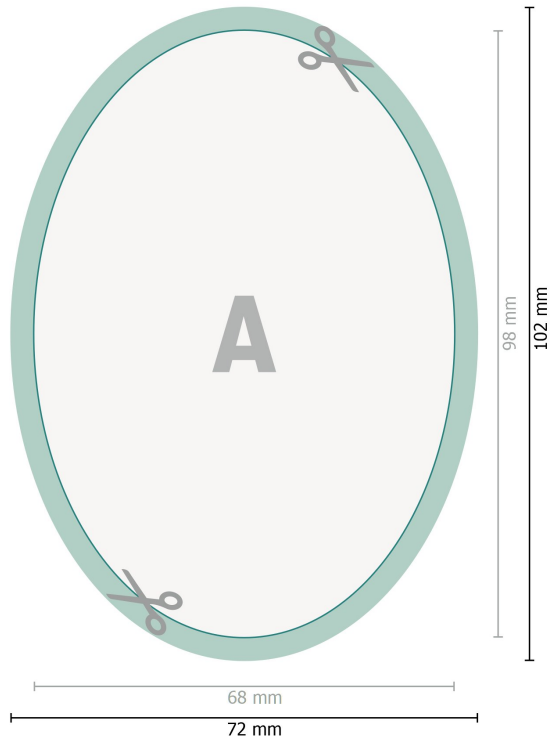

## Naklejka ekologiczna, Owalny, 6,8 x 9,8 cm

**Format danych (wraz z 2 mm spadem):**  
7,2 x 10,2 cm

**spad:**  
2 mm

**Format końcowy:**  
6,8 x 9,8 cm

**Odstęp bezpieczeństwa:**  
4 mm

Odstęp tekstu/informacji od krawędzi formatu końcowego, zapobiega to obcięciu tekstu.

### Objaśnienie symboli

 Spadu

 Kierunek czytania

 Format końcowy

 Format danych

 Tutaj tnijemy/wykrawamy  
Twój produkt

### Zwróć uwagę:

Ustaw jak podano dodatek na spad i odstęp bezpieczeństwa.

Ustaw kolory tła, zdjęcia lub grafiki aż do krawędzi formatu danych.

Podczas produkcji w wyniku docinania, wykrajania lub składania mogą wystąpić tolerancje.