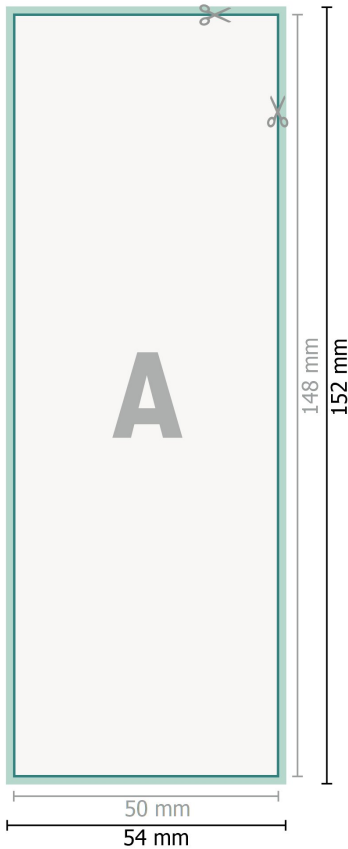

Naklejka ekologiczna, Połowa A6

Format danych (wraz z 2 mm spadem):
5,4 x 15,2 cm

spad:
2 mm

Format końcowy:
5 x 14,8 cm

Odstęp bezpieczeństwa:
4 mm

Odstęp tekstu/informacji od krawędzi formatu końcowego, zapobiega to obcięciu tekstu.

Objaśnienie symboli

 Spadu

 Kierunek czytania

 Format końcowy

 Format danych

 Tutaj tniemy/wykrawamy
Twój produkt

Zwróć uwagę:

Ustaw jak podano dodatek na spad i odstęp bezpieczeństwa.

Ustaw kolory tła, zdjęcia lub grafiki aż do krawędzi formatu danych.

Podczas produkcji w wyniku docinania, wykrajania lub składania mogą wystąpić tolerancje.

Wskazówki odnośnie danych do druku znajdziesz w menu *Dane do druku* na www.onlineprinters.pl