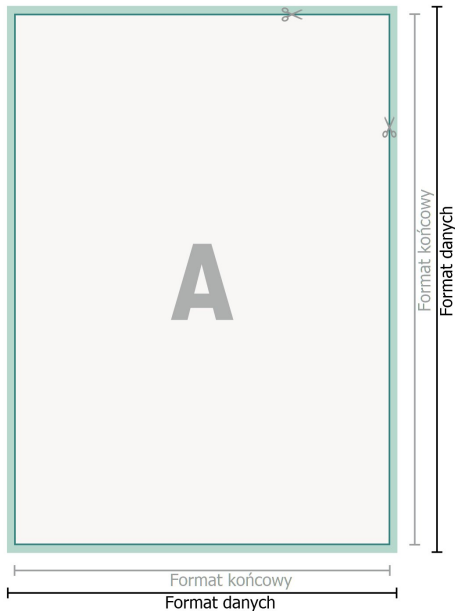

Wegańskie naklejki, dowolny format

Format danych (wraz z 2 mm spadem):
0,1 x 0,1 cm

spad:
2 mm

Format końcowy:
0,1 x 0,1 cm

Odstęp bezpieczeństwa:
4 mm

Odstęp tekstu/informacji od krawędzi formatu końcowego, zapobiega to obcięciu tekstu.

Objaśnienie symboli

-  Spadu
-  Kierunek czytania
-  Format końcowy
-  Format danych
-  Tutaj tniemy/wykrawamy Twój produkt

Zwróć uwagę:

Ustaw jak podano dodatek na spad i odstęp bezpieczeństwa.

Ustaw kolory tła, zdjęcia lub grafiki aż do krawędzi formatu danych.