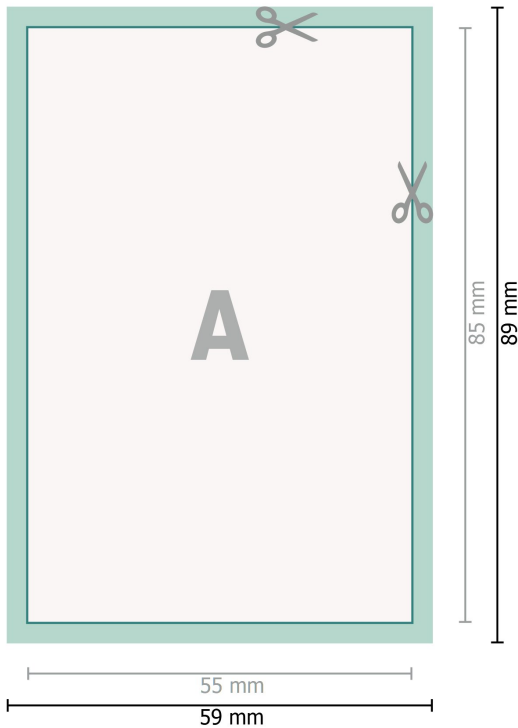

Wegańskie naklejki, 5,5 x 8,5 cm

Format danych (wraz z 2 mm spadem):
5,9 x 8,9 cm

spad:
2 mm

Format końcowy:
5,5 x 8,5 cm

Odstęp bezpieczeństwa:
4 mm

Odstęp tekstu/informacji od krawędzi formatu końcowego, zapobiega to obcięciu tekstu.

Objaśnienie symboli

 Spadu

 Kierunek czytania

 Format końcowy

 Format danych

 Tutaj tnijemy/wykrawamy Twój produkt

Zwróć uwagę:

Ustaw jak podano dodatek na spad i odstęp bezpieczeństwa.

Ustaw kolory tła, zdjęcia lub grafiki aż do krawędzi formatu danych.

Podczas produkcji w wyniku docinania, wykrajania lub składania mogą wystąpić tolerancje.

Wskazówki odnośnie danych do druku znajdziesz w menu *Dane do druku* na www.onlineprinters.pl