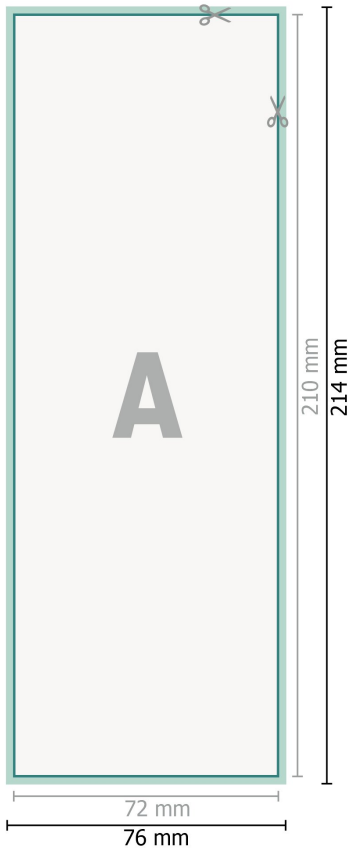

Wegańskie naklejki, Połowa A5

Format danych (wraz z 2 mm spadem):
7,6 x 21,4 cm

spad:
2 mm

Format końcowy:
7,2 x 21 cm

Odstęp bezpieczeństwa:
4 mm

Odstęp tekstu/informacji od krawędzi formatu końcowego, zapobiega to obcięciu tekstu.

Objaśnienie symboli

-  Spadu
-  Kierunek czytania
-  Format końcowy
-  Format danych
-  Tutaj tnijemy/wykrawamy Twój produkt

Zwróć uwagę:

Ustaw jak podano dodatek na spad i odstęp bezpieczeństwa.

Ustaw kolory tła, zdjęcia lub grafiki aż do krawędzi formatu danych.