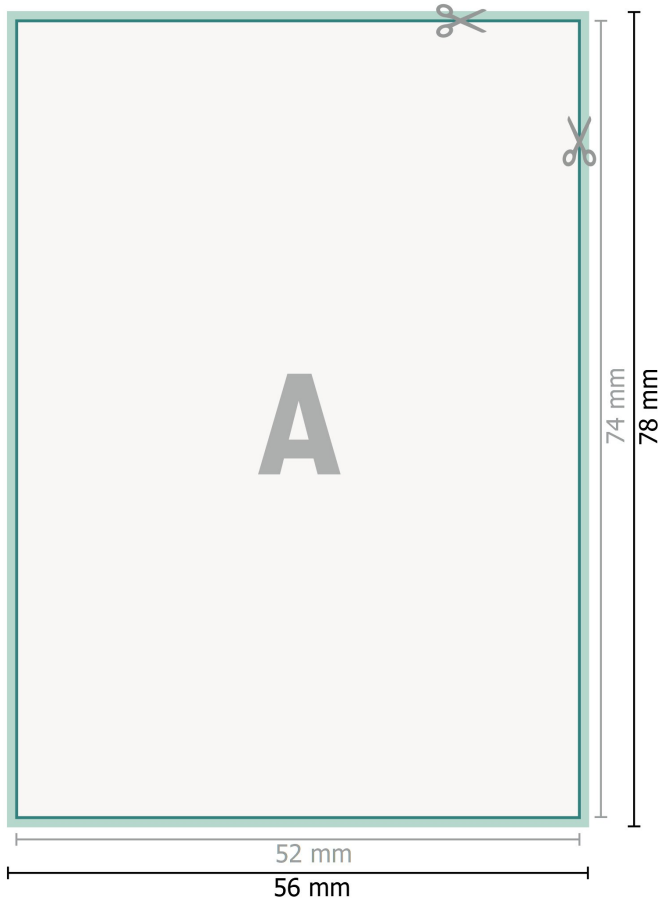

## Wegańskie naklejki, A8

**Format danych (wraz z 2 mm spadem):**  
5,6 x 7,8 cm

**spad:**  
2 mm

**Format końcowy:**  
5,2 x 7,4 cm

**Odstęp bezpieczeństwa:**  
4 mm

Odstęp tekstu/informacji od krawędzi formatu końcowego, zapobiega to obcięciu tekstu.

### Objaśnienie symboli

-  Spadu
-  Kierunek czytania
-  Format końcowy
-  Format danych
-  Tutaj tnijemy/wykrawamy Twój produkt

### Zwróć uwagę:

Ustaw jak podano dodatek na spad i odstęp bezpieczeństwa.

Ustaw kolory tła, zdjęcia lub grafiki aż do krawędzi formatu danych.

Podczas produkcji w wyniku docinania, wykrajania lub składania mogą wystąpić tolerancje.