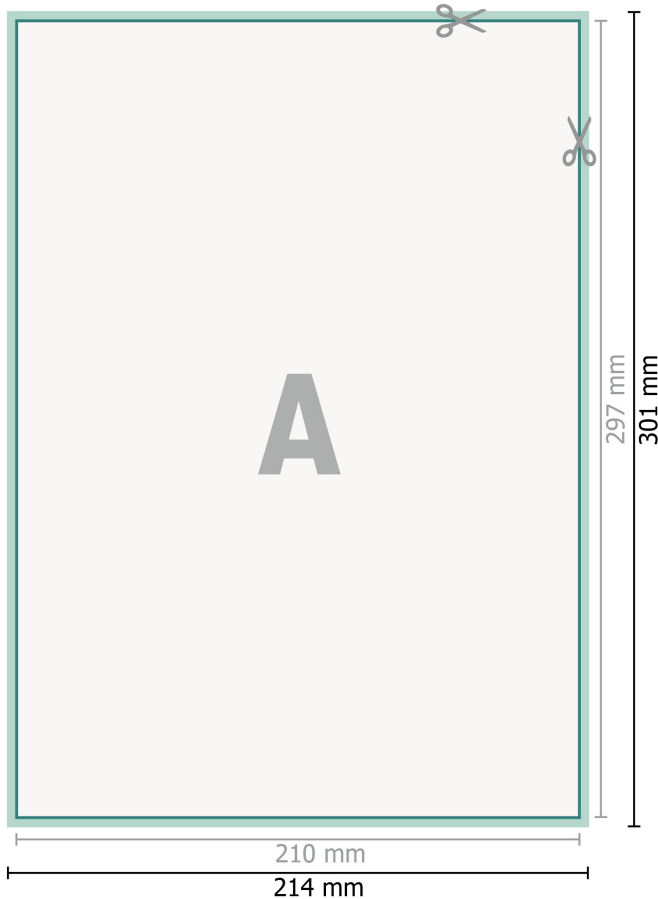

Karta Danych

Wegańskie naklejki, A4

Format danych (wraz z 2 mm spadem):
21,4 x 30,1 cm

spad:
2 mm

Format końcowy:
21 x 29,7 cm

Odstęp bezpieczeństwa:
4 mm

Odstęp tekstu/informacji od krawędzi formatu końcowego, zapobiega to obcięciu tekstu.

Objaśnienie symboli

-  Spadu
-  Kierunek czytania
-  Format końcowy
-  Format danych
-  Tutaj tniemy/wykrawamy Twój produkt

Zwróć uwagę:

Ustaw jak podano dodatek na spad i odstęp bezpieczeństwa.

Ustaw kolory tła, zdjęcia lub grafiki aż do krawędzi formatu danych.