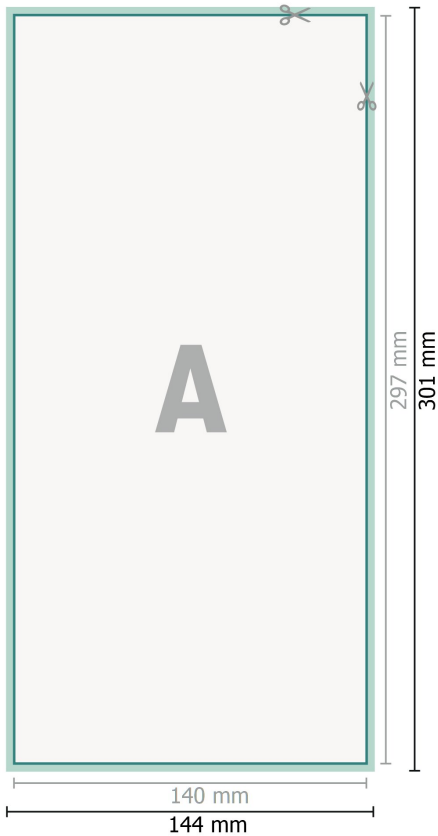

Wegańskie naklejki, 1/3 A3

Format danych (wraz z 2 mm spadem):
14,4 x 30,1 cm

spad:
2 mm

Format końcowy:
14 x 29,7 cm

Odstęp bezpieczeństwa:
4 mm

Odstęp tekstu/informacji od krawędzi formatu końcowego, zapobiega to obcięciu tekstu.

Objaśnienie symboli

-  Spadu
-  Kierunek czytania
-  Format końcowy
-  Format danych
-  Tutaj tniemy/wykrawamy Twój produkt

Zwróć uwagę:

Ustaw jak podano dodatek na spad i odstęp bezpieczeństwa.

Ustaw kolory tła, zdjęcia lub grafiki aż do krawędzi formatu danych.