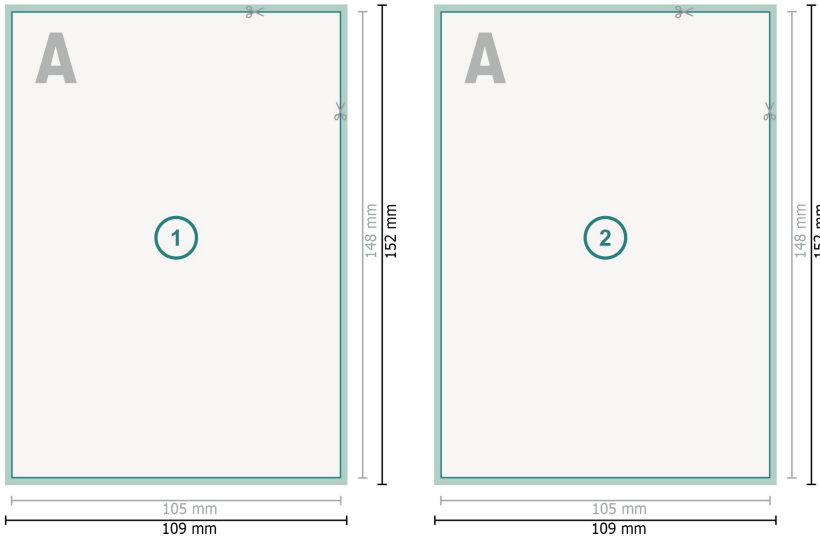

## Zaproszenia format pionowy, A6

**Format danych (wraz z 2 mm spadem):**  
10,9 x 15,2 cm

**spad:**  
2 mm

**Format końcowy:**  
10,5 x 14,8 cm

**Odstęp bezpieczeństwa:**  
4 mm

Odstęp tekstu/informacji od krawędzi formatu końcowego, zapobiega to obcięciu tekstu.

### Objaśnienie symboli

- Spadu
- Kierunek czytania
- Format końcowy
- Format danych
- Tutaj tniemy/wykrawamy Twój produkt

### Zwróć uwagę:

Ustaw jak podano dodatek na spad i odstęp bezpieczeństwa.

Ustaw kolory tła, zdjęcia lub grafiki aż do krawędzi formatu danych.

Podczas produkcji w wyniku docinania, wykrajania lub składania mogą wystąpić tolerancje.