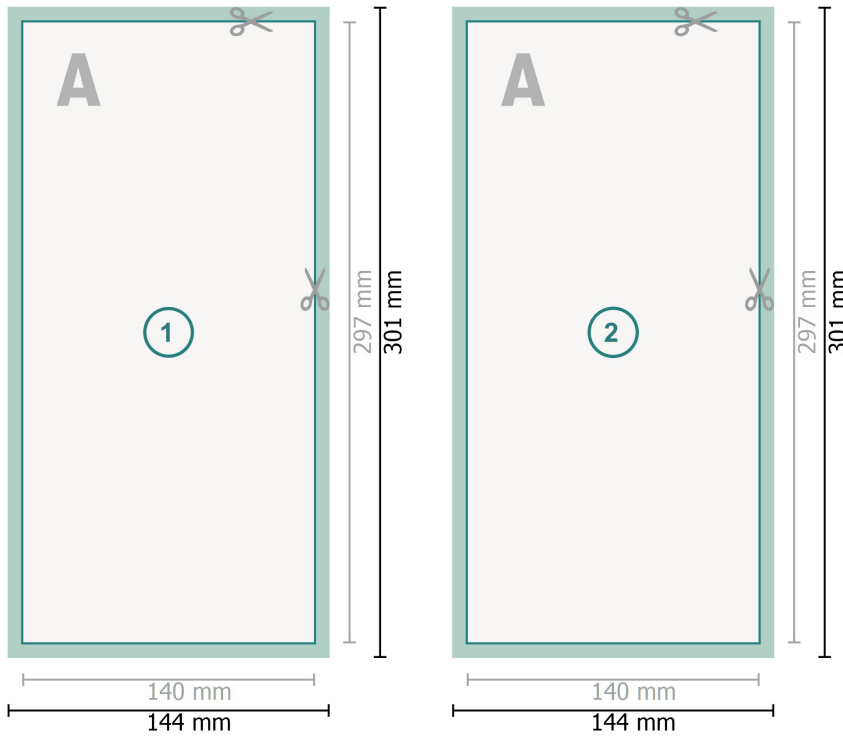

Karta Danych

Pocztówki, 1/3 A3

Format danych (wraz z 2 mm spadem):
14,4 x 30,1 cm

spad:
2 mm

Format końcowy:
14 x 29,7 cm

Odstęp bezpieczeństwa:
4 mm

Odstęp tekstu/informacji od krawędzi formatu końcowego, zapobiega to obcięciu tekstu.

Objaśnienie symboli

 Spadu

 Kierunek czytania

 Format końcowy

 Format danych

 Tutaj tnjemy/wykrawamy Twój produkt

Zwróć uwagę:

Ustaw jak podano dodatek na spad i odstęp bezpieczeństwa.

Ustaw kolory tła, zdjęcia lub grafiki aż do krawędzi formatu danych.

Podczas produkcji w wyniku docinania, wykrajania lub składania mogą wystąpić tolerancje.

Wskazówki odnośnie danych do druku znajdziesz w menu *Dane do druku* na www.onlineprinters.pl