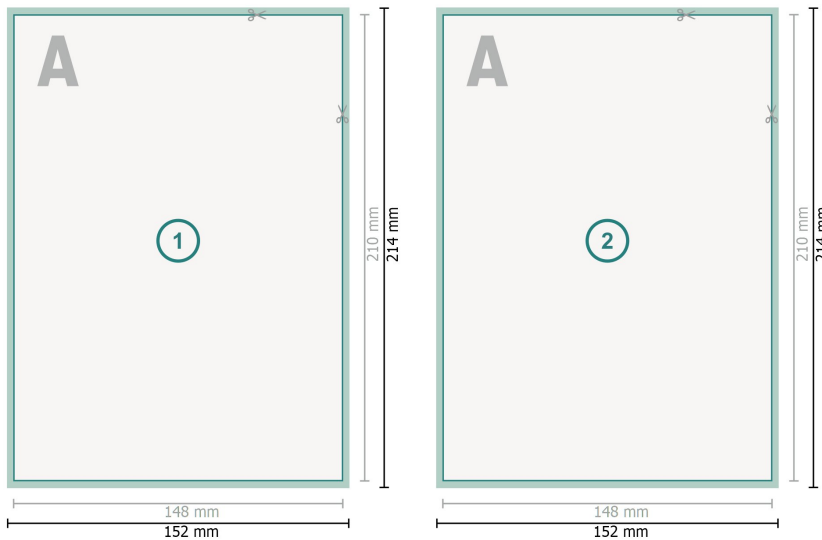

## Pocztówki, A5

**Format danych (wraz z 2 mm spadem):**  
15,2 x 21,4 cm

**spad:**  
2 mm

**Format końcowy:**  
14,8 x 21 cm

**Odstęp bezpieczeństwa:**  
4 mm

Odstęp tekstu/informacji od krawędzi formatu końcowego, zapobiega to obcięciu tekstu.

### Objaśnienie symboli

- Spadu
- Kierunek czytania
- Format końcowy
- Format danych
- Tutaj tniemy/wykrawamy Twój produkt

### Zwróć uwagę:

Ustaw jak podano dodatek na spad i odstęp bezpieczeństwa.

Ustaw kolory tła, zdjęcia lub grafiki aż do krawędzi formatu danych.

Podczas produkcji w wyniku docinania, wykrajania lub składania mogą wystąpić tolerancje.