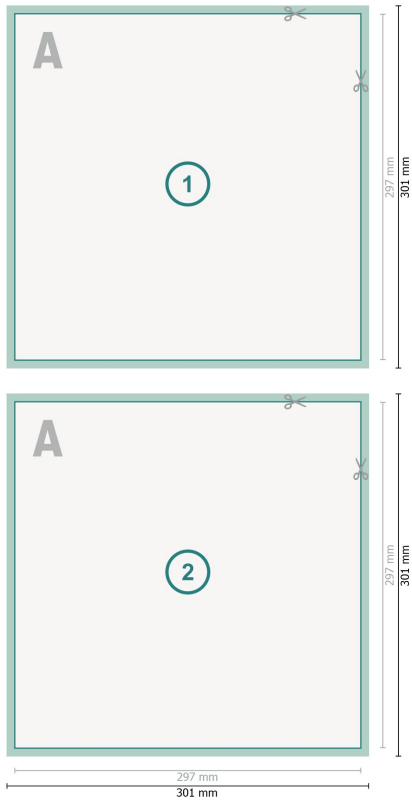

Pocztówki, A3-kwadrat

Format danych (wraz z 2 mm spadem):
30,1 x 30,1 cm

spad:
2 mm

Format końcowy:
29,7 x 29,7 cm

Odstęp bezpieczeństwa:
4 mm

Odstęp tekstu/informacji od krawędzi formatu końcowego, zapobiega to obcięciu tekstu.

Objaśnienie symboli

-  Spadu
-  Kierunek czytania
-  Format końcowy
-  Format danych
-  Tutaj tniemy/wykrawamy Twój produkt

Zwróć uwagę:

Ustaw jak podano dodatek na spad i odstęp bezpieczeństwa.

Ustaw kolory tła, zdjęcia lub grafiki aż do krawędzi formatu danych.