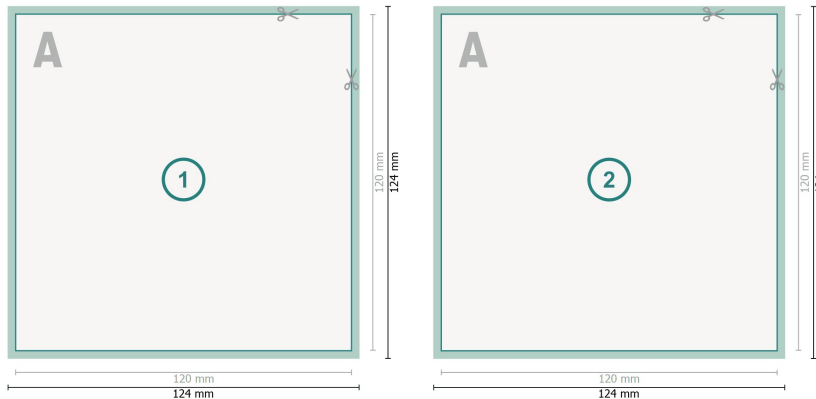

Pocztówki, format CD

Format danych (wraz z 2 mm spadem):
12,4 x 12,4 cm

spad:
2 mm

Format końcowy:
12 x 12 cm

Odstęp bezpieczeństwa:
4 mm

Odstęp tekstu/informacji od krawędzi formatu końcowego, zapobiega to obcięciu tekstu.

Objaśnienie symboli

- Spadu
- Kierunek czytania
- Format końcowy
- Format danych
- Tutaj tnijemy/wykrawamy Twój produkt

Zwróć uwagę:

Ustaw jak podano dodatek na spad i odstęp bezpieczeństwa.

Ustaw kolory tła, zdjęcia lub grafiki aż do krawędzi formatu danych.