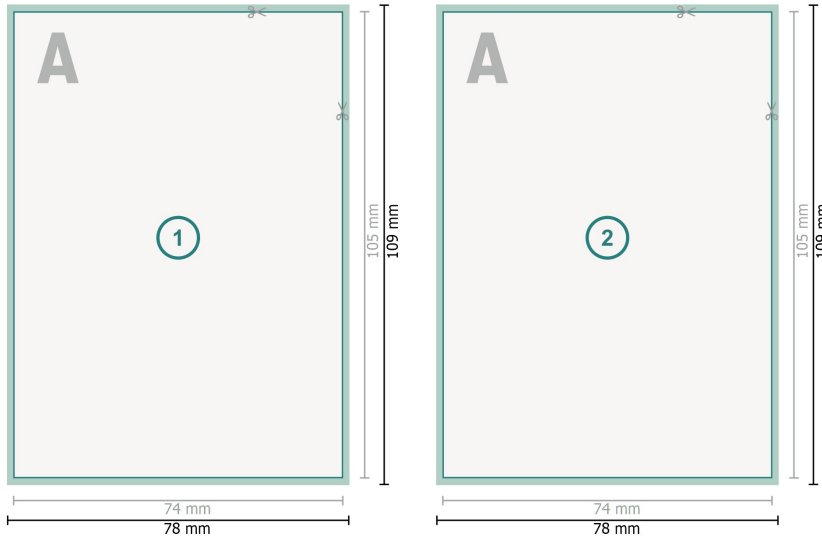

Pocztówki, A7

Format danych (wraz z 2 mm spadem):
7,8 x 10,9 cm

spad:
2 mm

Format końcowy:
7,4 x 10,5 cm

Odstęp bezpieczeństwa:
4 mm

Odstęp tekstu/informacji od krawędzi formatu końcowego, zapobiega to obcięciu tekstu.

Objaśnienie symboli

- Spadu
- Kierunek czytania
- Format końcowy
- Format danych
- Tutaj tniemy/wykrawamy Twój produkt

Zwróć uwagę:

Ustaw jak podano dodatek na spad i odstęp bezpieczeństwa.

Ustaw kolory tła, zdjęcia lub grafiki aż do krawędzi formatu danych.