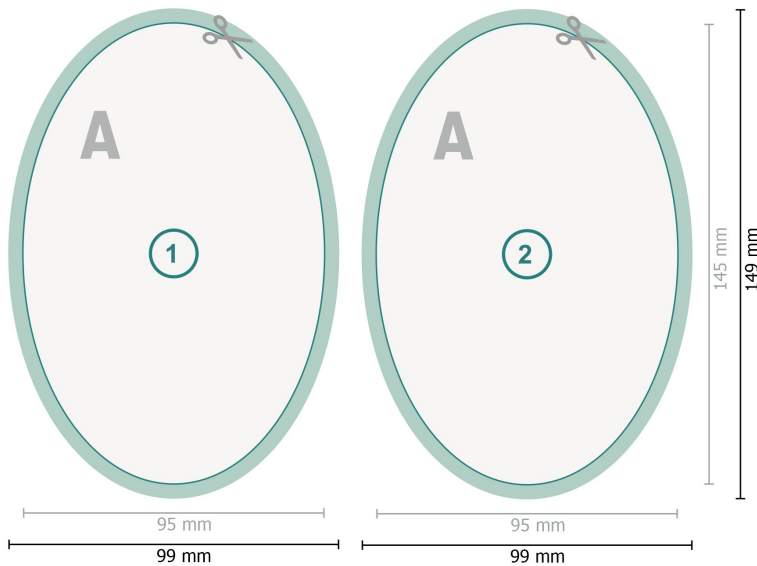

Pocztówki, owalne, 9,5 x 14,5 cm

Format danych (wraz z 2 mm spadem):
9,9 x 14,9 cm

spad:
2 mm

Format końcowy:
9,5 x 14,5 cm

Odstęp bezpieczeństwa:
4 mm

Odstęp tekstu/informacji od krawędzi formatu końcowego, zapobiega to obcięciu tekstu.

Objaśnienie symboli

 Spadu

 Kierunek czytania

 Format końcowy

 Format danych

 Tutaj tniemy/wykrawamy
Twój produkt

Zwróć uwagę:

Ustaw jak podano dodatek na spad i odstęp bezpieczeństwa.

Ustaw kolory tła, zdjęcia lub grafiki aż do krawędzi formatu danych.

Podczas produkcji w wyniku docinania, wykrajania lub składania mogą wystąpić tolerancje.

Wskazówki odnośnie danych do druku znajdziesz w menu *Dane do druku* na www.onlineprinters.pl