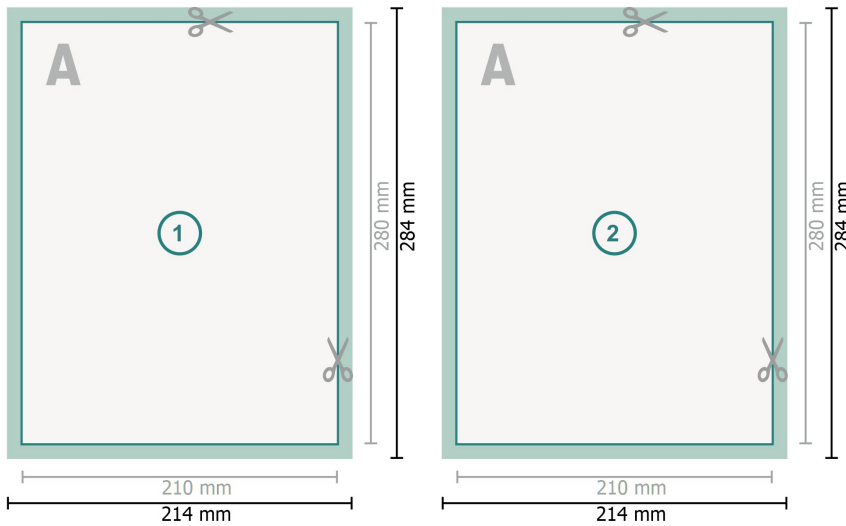

Karta Danych

Pocztówki, 21 x 28 cm

Format danych (wraz z 2 mm spadem):
21,4 x 28,4 cm

spad:
2 mm

Format końcowy:
21 x 28 cm

Odstęp bezpieczeństwa:
4 mm

Odstęp tekstu/informacji od krawędzi formatu końcowego, zapobiega to obcięciu tekstu.

Objaśnienie symboli

-  Spadu
-  Kierunek czytania
-  Format końcowy
-  Format danych
-  Tutaj tniemy/wykrawamy Twój produkt

Zwróć uwagę:

Ustaw jak podano dodatek na spad i odstęp bezpieczeństwa.

Ustaw kolory tła, zdjęcia lub grafiki aż do krawędzi formatu danych.