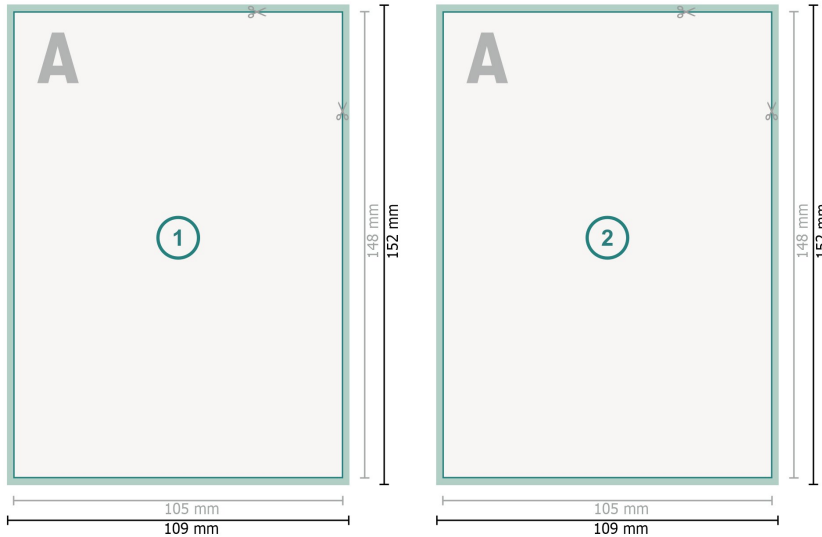

## Pocztówki, A6

**Format danych (wraz z 2 mm spadem):**  
10,9 x 15,2 cm

**spad:**  
2 mm

**Format końcowy:**  
10,5 x 14,8 cm

**Odstęp bezpieczeństwa:**  
4 mm

Odstęp tekstu/informacji od krawędzi formatu końcowego, zapobiega to obcięciu tekstu.

### Objaśnienie symboli

- Spadu
- Kierunek czytania
- Format końcowy
- Format danych
- Tutaj tniemy/wykrawamy Twój produkt

### Zwróć uwagę:

Ustaw jak podano dodatek na spad i odstęp bezpieczeństwa.

Ustaw kolory tła, zdjęcia lub grafiki aż do krawędzi formatu danych.

Podczas produkcji w wyniku docinania, wykrajania lub składania mogą wystąpić tolerancje.