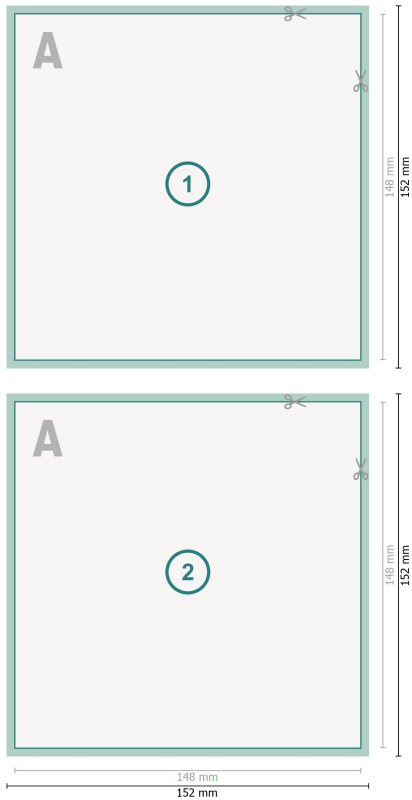

Karty autograf, A5-kwadrat

Format danych (wraz z 2 mm spadem):
15,2 x 15,2 cm

spad:
2 mm

Format końcowy:
14,8 x 14,8 cm

Odstęp bezpieczeństwa:
4 mm

Odstęp tekstu/informacji od krawędzi formatu końcowego, zapobiega to obcięciu tekstu.

Objaśnienie symboli

-  Spadu
-  Kierunek czytania
-  Format końcowy
-  Format danych
-  Tutaj tniemy/wykrawamy Twój produkt

Zwróć uwagę:

Ustaw jak podano dodatek na spad i odstęp bezpieczeństwa.

Ustaw kolory tła, zdjęcia lub grafiki aż do krawędzi formatu danych.