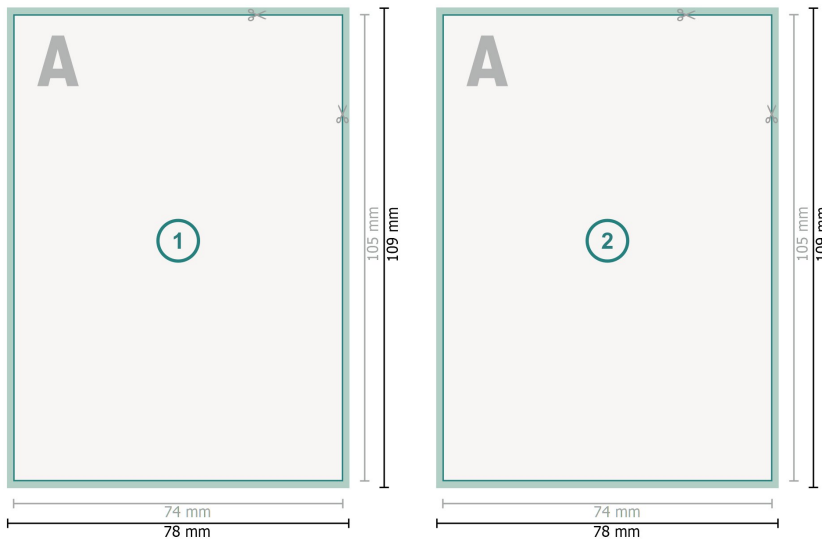

## Karty autograf, A7

**Format danych (wraz z 2 mm spadem):**  
7,8 x 10,9 cm

**spad:**  
2 mm

**Format końcowy:**  
7,4 x 10,5 cm

**Odstęp bezpieczeństwa:**  
4 mm

Odstęp tekstu/informacji od krawędzi formatu końcowego, zapobiega to obcięciu tekstu.

### Objaśnienie symboli

- Spadu
- Kierunek czytania
- Format końcowy
- Format danych
- Tutaj tniemy/wykrawamy Twój produkt

### Zwróć uwagę:

Ustaw jak podano dodatek na spad i odstęp bezpieczeństwa.

Ustaw kolory tła, zdjęcia lub grafiki aż do krawędzi formatu danych.

Podczas produkcji w wyniku docinania, wykrajania lub składania mogą wystąpić tolerancje.