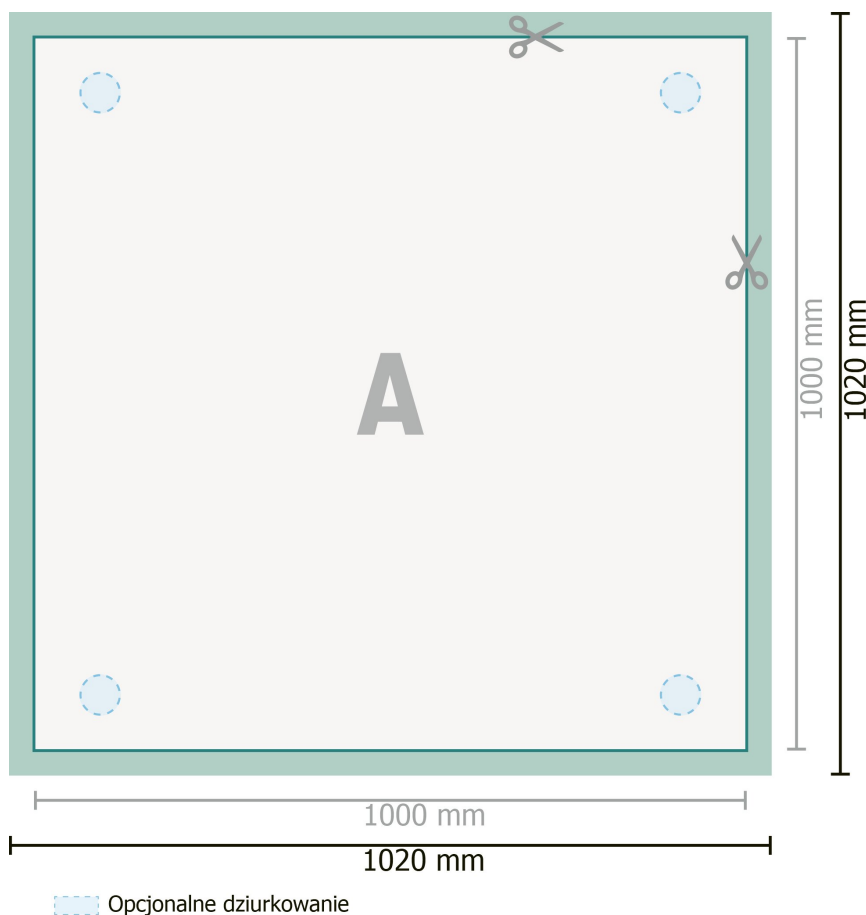

# Karta Danych

Płyty ze szkła akrylowego, 100 x 100 cm

**Format danych (wraz z 10 mm spadem):**

102 x 102 cm

**Format końcowy:**

100 x 100 cm

**spad:**

10 mm

**Odstęp bezpieczeństwa:**

4 mm

Odstęp tekstu/informacji od krawędzi formatu końcowego, zapobiega to obcięciu tekstu.

**Objaśnienie symboli**

 Spadu

 Kierunek czytania

 Format końcowy

 Format danych

## Zwróć uwagę:

Ustaw jak podano dodatek na spad i odstęp bezpieczeństwa.

Ustaw kolory tła, zdjęcia lub grafiki aż do krawędzi formatu danych.

Podczas produkcji w wyniku docinania, wykrajania lub składania mogą wystąpić tolerancje.