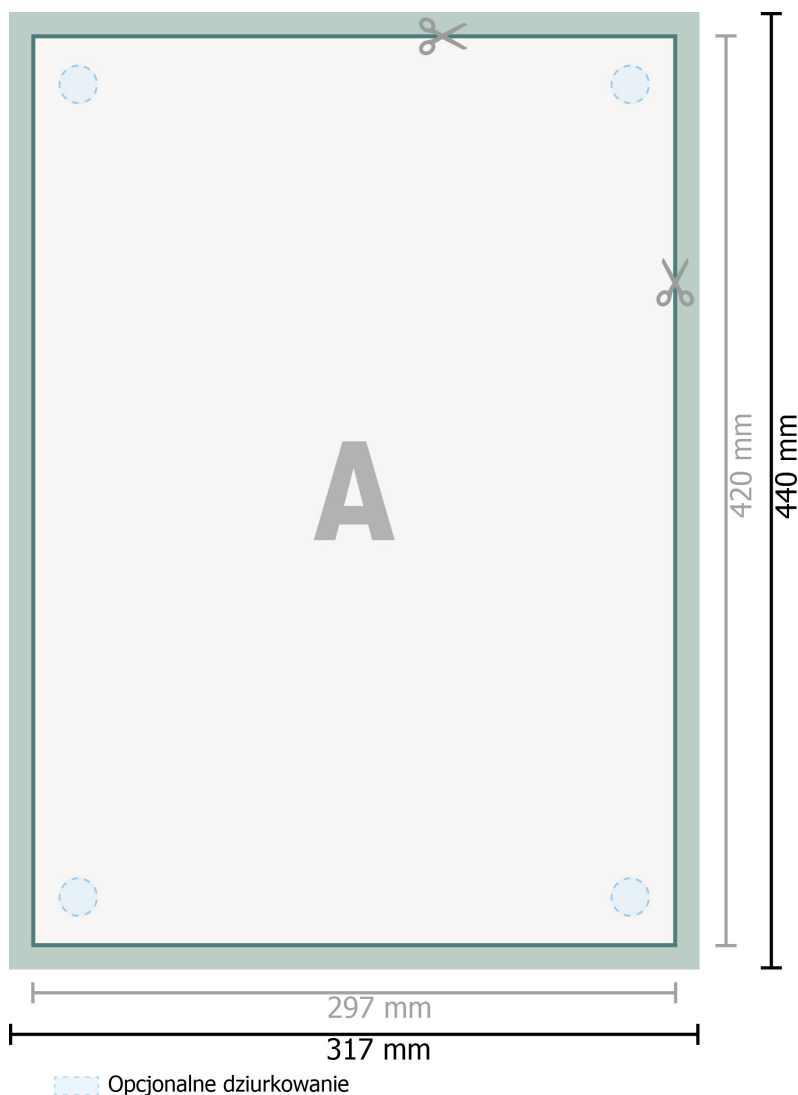

Płyty ze szkła akrylowego, A3

**Format danych (wraz z 10 mm spadem):**

31,7 x 44 cm

Format końcowy:

29,7 x 42 cm

spad:

10 mm

Odstęp bezpieczeństwa:

4 mm

Odstęp tekstu/informacji od krawędzi formatu końcowego, zapobiega to obcięciu tekstu.

Objaśnienie symboli

Spadu

Kierunek czytania

Format końcowy

Format danych

Tutaj tniemy/wykrawamy Twój produkt

Zwróć uwagę:

Ustaw jak podano dodatek na spad i odstęp bezpieczeństwa.

Ustaw kolory tła, zdjęcia lub grafiki aż do krawędzi formatu danych.

Podczas produkcji w wyniku docinania, wykrajania lub składania mogą wystąpić tolerancje.