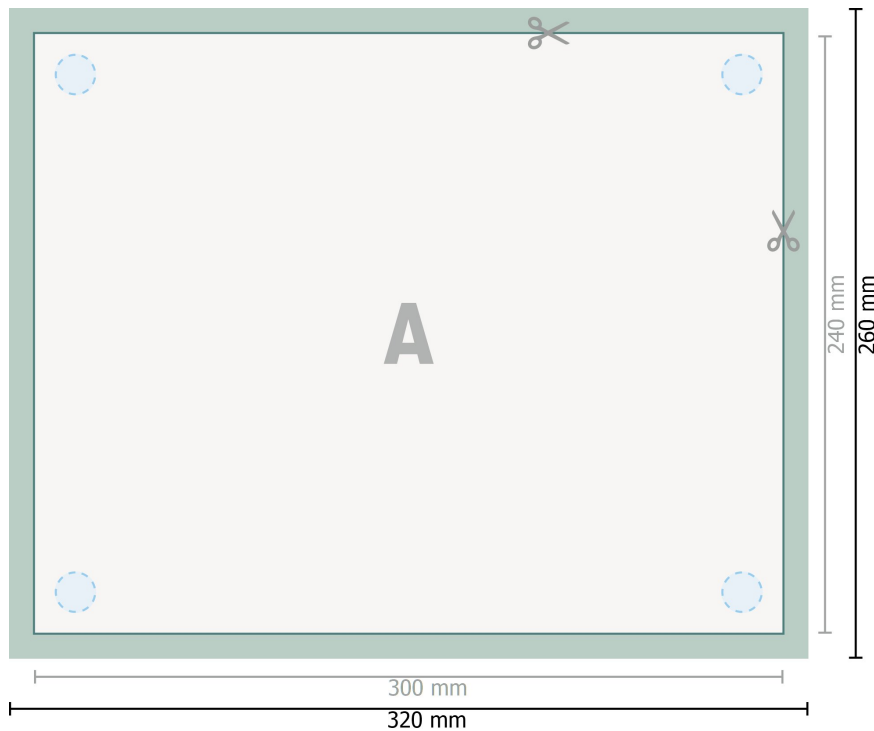

Karta Danych

Płyty ze szkła akrylowego, 30 cm 24 cm

☐ Opcjonalne dziurkowanie

Format danych (wraz z 10 mm spadem):

32 x 26 cm

Format końcowy:

30 x 24 cm

spad:

10 mm

Odstęp bezpieczeństwa:

4 mm

Odstęp tekstu/informacji od krawędzi formatu końcowego, zapobiega to obcięciu tekstu.

Objaśnienie symboli

▬ Spadu

A Kierunek czytania

┌─┐ Format końcowy

┌──┐ Format danych

✂ Tutaj tnjemy/wykrawamy Twój produkt

Zwróć uwagę:

Ustaw jak podano dodatek na spad i odstęp bezpieczeństwa.

Ustaw kolory tła, zdjęcia lub grafiki aż do krawędzi formatu danych.

Podczas produkcji w wyniku docinania, wykrajania lub składania mogą wystąpić tolerancje.