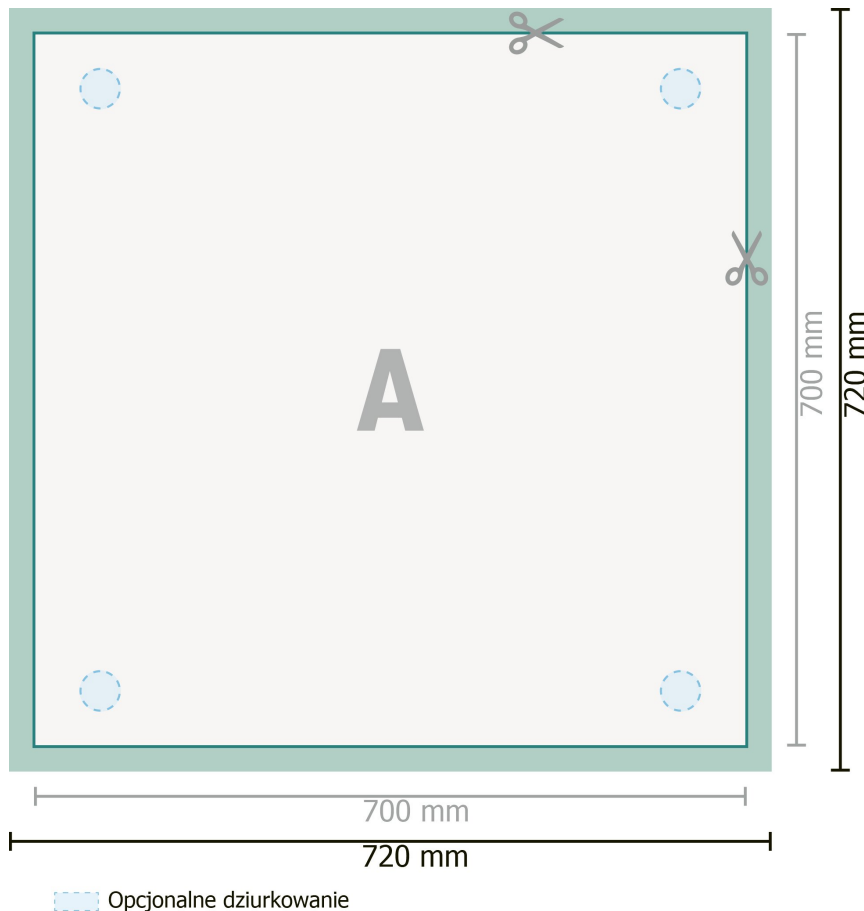

Karta Danych

Płyty ze szkła akrylowego, 70 x 70 cm

Format danych (wraz z 10 mm spadem):

72 x 72 cm

Format końcowy:

70 x 70 cm

spad:

10 mm

Odstęp bezpieczeństwa:

4 mm

Odstęp tekstu/informacji od krawędzi formatu końcowego, zapobiega to obcięciu tekstu.

Objaśnienie symboli

 Spadu

 Kierunek czytania

 Format końcowy

 Format danych

 Tutaj tniemy/wykrawamy Twój produkt

Zwróć uwagę:

Ustaw jak podano dodatek na spad i odstęp bezpieczeństwa.

Ustaw kolory tła, zdjęcia lub grafiki aż do krawędzi formatu danych.

Podczas produkcji w wyniku docinania, wykrajania lub składania mogą wystąpić tolerancje.