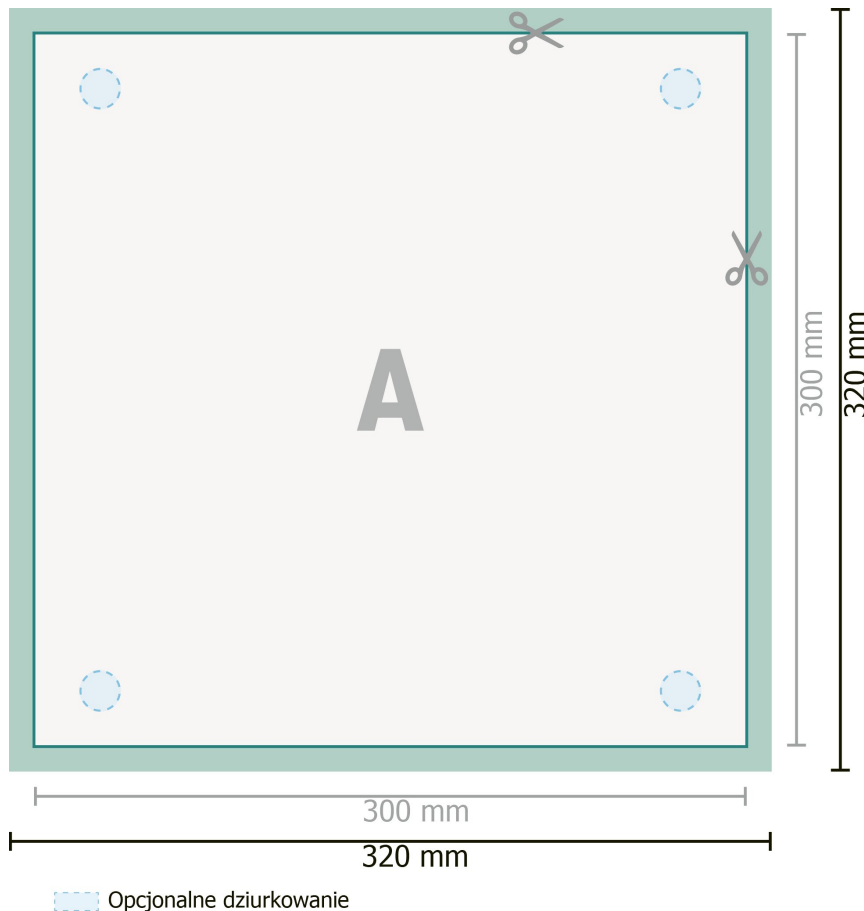

Karta Danych

Płyty ze szkła akrylowego, 30 x 30 cm

Format danych (wraz z 10 mm spadem):

32 x 32 cm

Format końcowy:

30 x 30 cm

spad:

10 mm

Odstęp bezpieczeństwa:

4 mm

Odstęp tekstu/informacji od krawędzi formatu końcowego, zapobiega to obcięciu tekstu.

Objaśnienie symboli

 Spadu

 Kierunek czytania

 Format końcowy

 Format danych

 Tutaj tniemy/wykrawamy Twój produkt

Zwróć uwagę:

Ustaw jak podano dodatek na spad i odstęp bezpieczeństwa.

Ustaw kolory tła, zdjęcia lub grafiki aż do krawędzi formatu danych.

Podczas produkcji w wyniku docinania, wykrajania lub składania mogą wystąpić tolerancje.