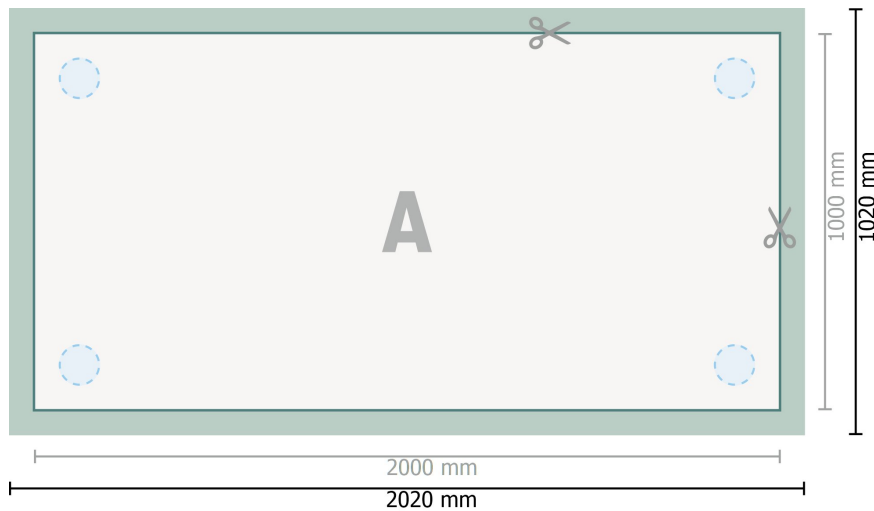

# Karta Danych

Płyty ze szkła akrylowego, 200 x 100 cm

☐ Opcjonalne dziurkowanie

**Format danych (wraz z 10 mm spadem):**

202 x 102 cm

**Format końcowy:**

200 x 100 cm

**spad:**

10 mm

**Odstęp bezpieczeństwa:**

4 mm

Odstęp tekstu/informacji od krawędzi formatu końcowego, zapobiega to obcięciu tekstu.

## Zwróć uwagę:

Ustaw jak podano dodatek na spad i odstęp bezpieczeństwa.

Ustaw kolory tła, zdjęcia lub grafiki aż do krawędzi formatu danych.

Podczas produkcji w wyniku docinania, wykrajania lub składania mogą wystąpić tolerancje.