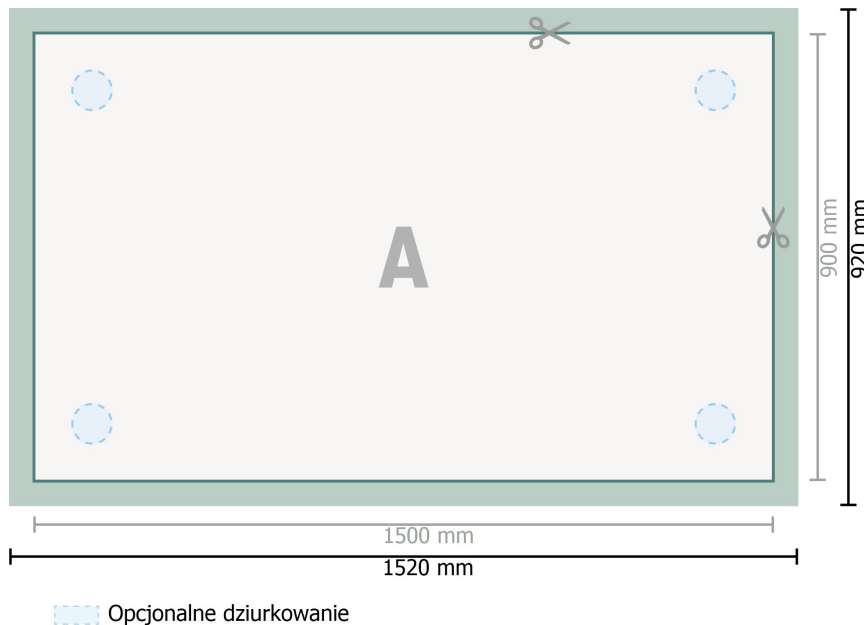

Karta Danych

Płyty ze szkła akrylowego, 150 x 90 cm

Format danych (wraz z 10 mm spadem):

152 x 92 cm

Format końcowy:

150 x 90 cm

spad:

10 mm

Odstęp bezpieczeństwa:

4 mm

Odstęp tekstu/informacji od krawędzi formatu końcowego, zapobiega to obcięciu tekstu.

Objaśnienie symboli

 Spadu

 Kierunek czytania

 Format końcowy

 Format danych

 Tutaj tniemy/wykrawamy Twój produkt

Zwróć uwagę:

Ustaw jak podano dodatek na spad i odstęp bezpieczeństwa.

Ustaw kolory tła, zdjęcia lub grafiki aż do krawędzi formatu danych.

Podczas produkcji w wyniku docinania, wykrajania lub składania mogą wystąpić tolerancje.