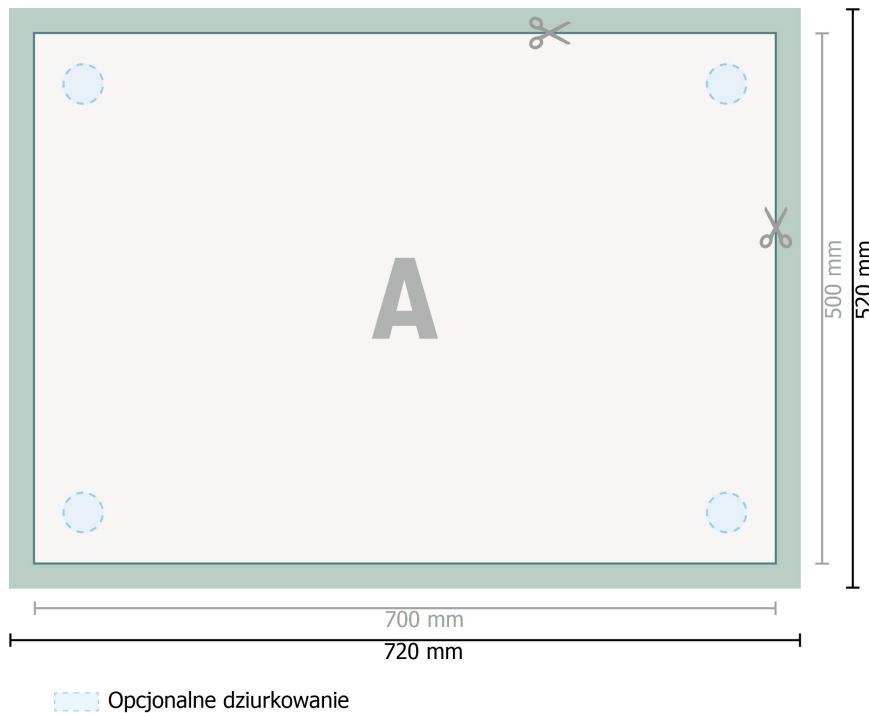

# Karta Danych

## Płyty ze szkła akrylowego, 70 x 50 cm

**Format danych (wraz z 10 mm spadem):**

72 x 52 cm

**Format końcowy:**

70 x 50 cm

**spad:**

10 mm

**Odstęp bezpieczeństwa:**

4 mm

Odstęp tekstu/informacji od krawędzi formatu końcowego, zapobiega to obcięciu tekstu.

**Objaśnienie symboli**

 Spadu

 Kierunek czytania

 Format końcowy

 Format danych

 Tutaj tniemy/wykrawamy Twój produkt

### Zwróć uwagę:

Ustaw jak podano dodatek na spad i odstęp bezpieczeństwa.

Ustaw kolory tła, zdjęcia lub grafiki aż do krawędzi formatu danych.

Podczas produkcji w wyniku docinania, wykrajania lub składania mogą wystąpić tolerancje.