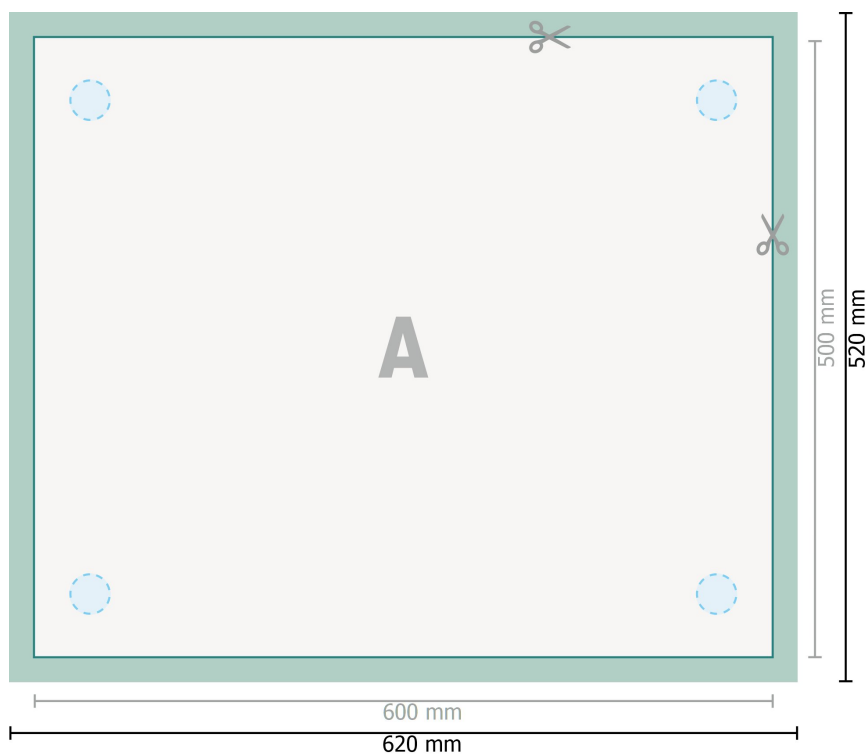

Karta Danych

Płyty ze szkła akrylowego, 60 x 50 cm

☐ Opcjonalne dziurkowanie

Format danych (wraz z 10 mm spadem):

62 x 52 cm

Format końcowy:

60 x 50 cm

spad:

10 mm

Odstęp bezpieczeństwa:

4 mm

Odstęp tekstu/informacji od krawędzi formatu końcowego, zapobiega to obcięciu tekstu.

Objaśnienie symboli

▬ Spadu

A Kierunek czytania

┌─┐ Format końcowy

┌─┐ Format danych

✂ Tutaj tniemy/wykrawamy Twój produkt

Zwróć uwagę:

Ustaw jak podano dodatek na spad i odstęp bezpieczeństwa.

Ustaw kolory tła, zdjęcia lub grafiki aż do krawędzi formatu danych.

Podczas produkcji w wyniku docinania, wykrajania lub składania mogą wystąpić tolerancje.