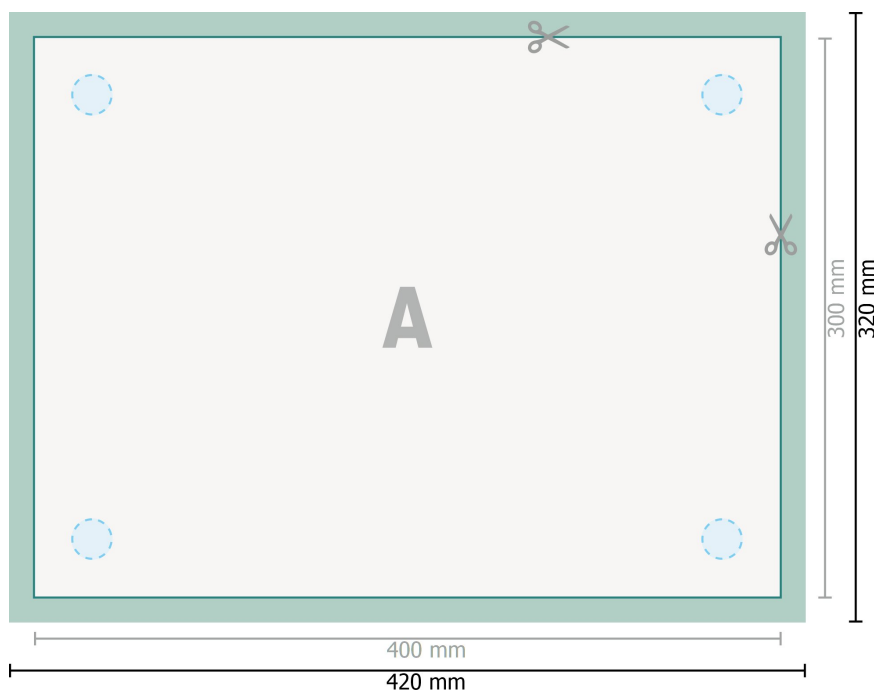

# Karta Danych

Płyty ze szkła akrylowego, 40 x 30 cm

 Opcjonalne dziurkowanie

**Format danych (wraz z 10 mm spadem):**

42 x 32 cm

**Format końcowy:**

40 x 30 cm

**spad:**

10 mm

**Odstęp bezpieczeństwa:**

4 mm

Odstęp tekstu/informacji od krawędzi formatu końcowego, zapobiega to obcięciu tekstu.

## Objaśnienie symboli

 Spadu

 Kierunek czytania

 Format końcowy

 Format danych

 Tutaj tniemy/wykrawamy Twój produkt

## Zwróć uwagę:

Ustaw jak podano dodatek na spad i odstęp bezpieczeństwa.

Ustaw kolory tła, zdjęcia lub grafiki aż do krawędzi formatu danych.

Podczas produkcji w wyniku docinania, wykrajania lub składania mogą wystąpić tolerancje.