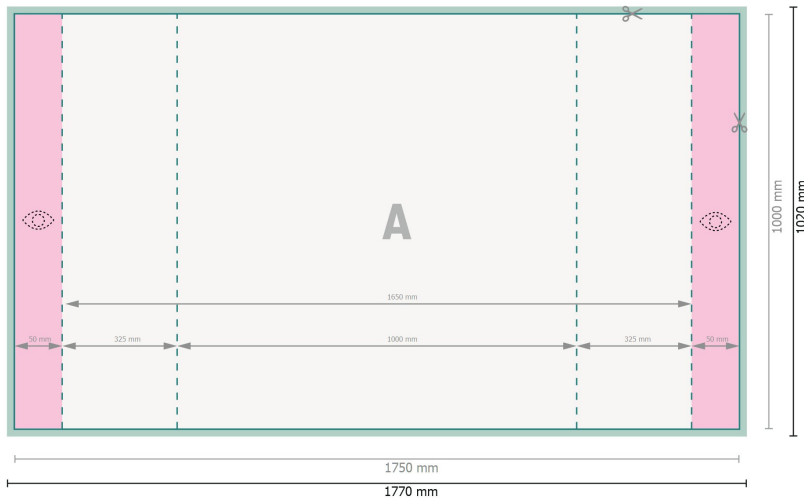

Przenośna lada składana wraz z drukiem, 177 x 102 cm

**Format danych (wraz z 10 mm spadem):**

177 x 102 cm

Format końcowy:

175 x 100 cm

Wymiar produktu:

106 x 102 cm

Odstęp bezpieczeństwa:

100 mm

Odstęp tekstu/informacji od krawędzi formatu końcowego, zapobiega to obcięciu tekstu.

Objaśnienie symboli

Spadu

Kierunek czytania

Format końcowy

Format danych

Tutaj tnjemy/wykrawamy Twój produkt

Obszar warunkowo widoczny

Zwróć uwagę:

Ustaw jak podano dodatek na spad i odstęp bezpieczeństwa.

Ustaw kolory tła, zdjęcia lub grafiki aż do krawędzi formatu danych.

Podczas produkcji w wyniku docinania, wykrajania lub składania mogą wystąpić tolerancje.