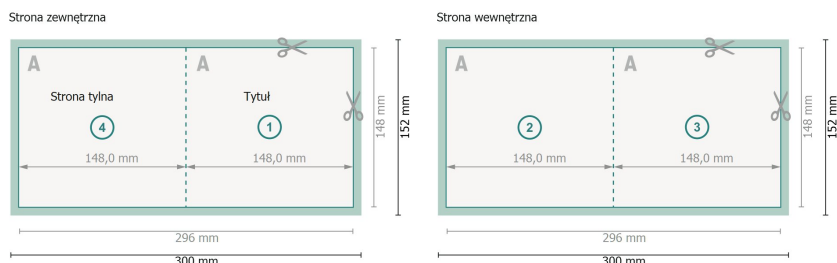

Kartki składane na naturalnym papierze ekologicznym, format pionowy, A5-
pojedynczy łam

Format danych (wraz z 2 mm spadem):
30 x 15,2 cm

spad:
2 mm

Format końcowy:
29,6 x 14,8 cm

Format końcowy (zamknięty):
14,8 x 14,8 cm

Odstęp bezpieczeństwa:
4 mm

Odstęp tekstu/informacji od krawędzi formatu końcowego, zapobiega to obcięciu tekstu.

Objaśnienie symboli

- Spadu
- Kierunek czytania
- Format końcowy
- Format danych
- Tutaj tnijemy/wykrawamy Twój produkt

Zwróć uwagę:

Ustaw jak podano dodatek na spad i odstęp bezpieczeństwa.

Ustaw kolory tła, zdjęcia lub grafiki aż do krawędzi formatu danych.

Podczas produkcji w wyniku docinania, wykrajania lub składania mogą wystąpić tolerancje.