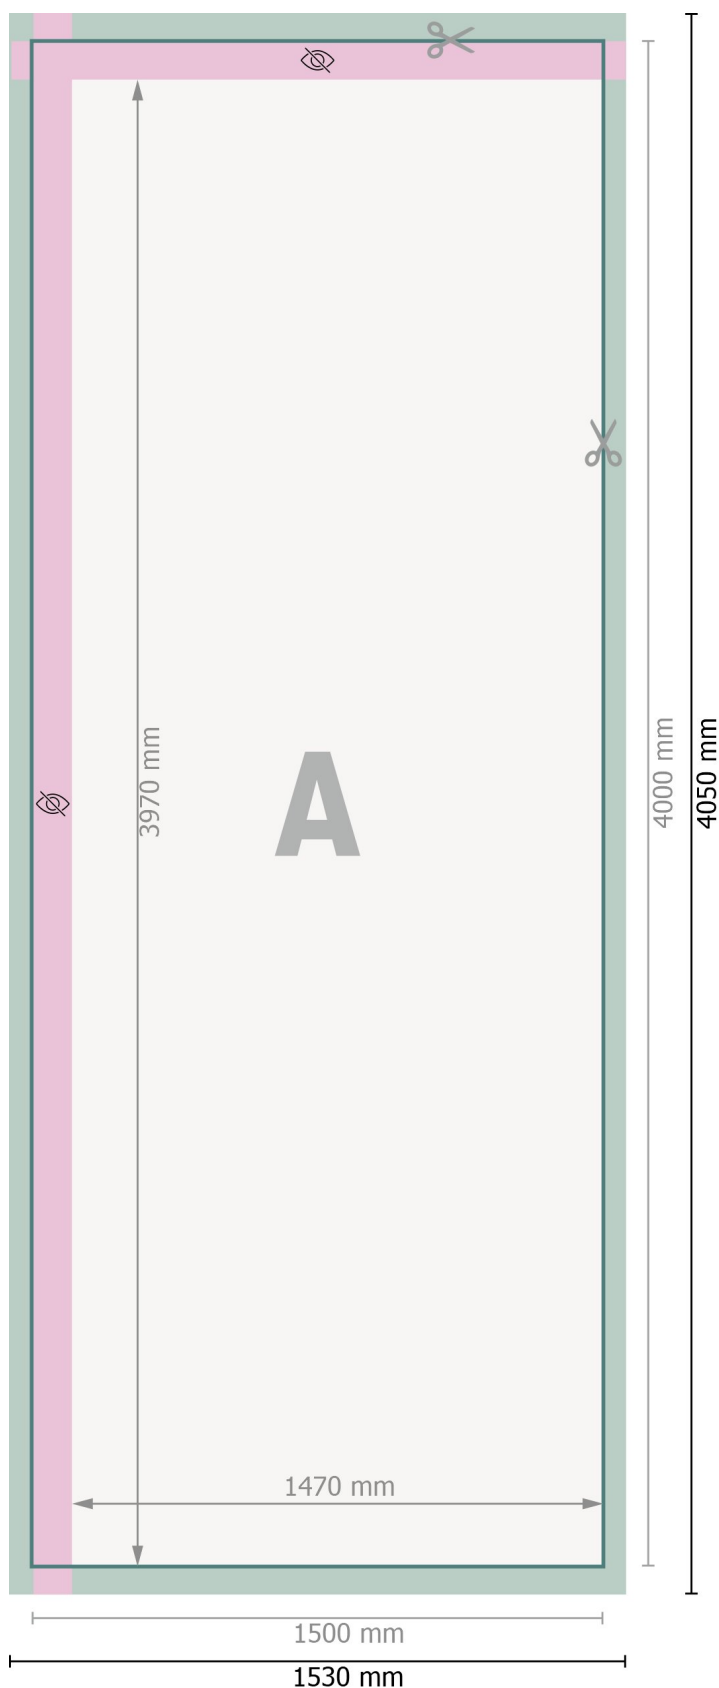

Flagi na wysięgniki, 150 x 400 cm

Format danych:

153 x 405 cm

Format końcowy:

150 x 400 cm

Widoczny obszar:

147 x 397 cm

Odstęp bezpieczeństwa:

40 mm

Odstęp tekstu/informacji od krawędzi formatu końcowego, zapobiega to obcięciu tekstu.

Objaśnienie symboli

-  Spadu
-  Kierunek czytania
-  Format końcowy
-  Format danych
-  niewidoczne

Zwróć uwagę:

Ustaw jak podano dodatek na spad i odstęp bezpieczeństwa.

Ustaw kolory tła, zdjęcia lub grafiki aż do krawędzi formatu danych.

Podczas produkcji w wyniku docinania, wykrajania lub składania mogą wystąpić tolerancje.