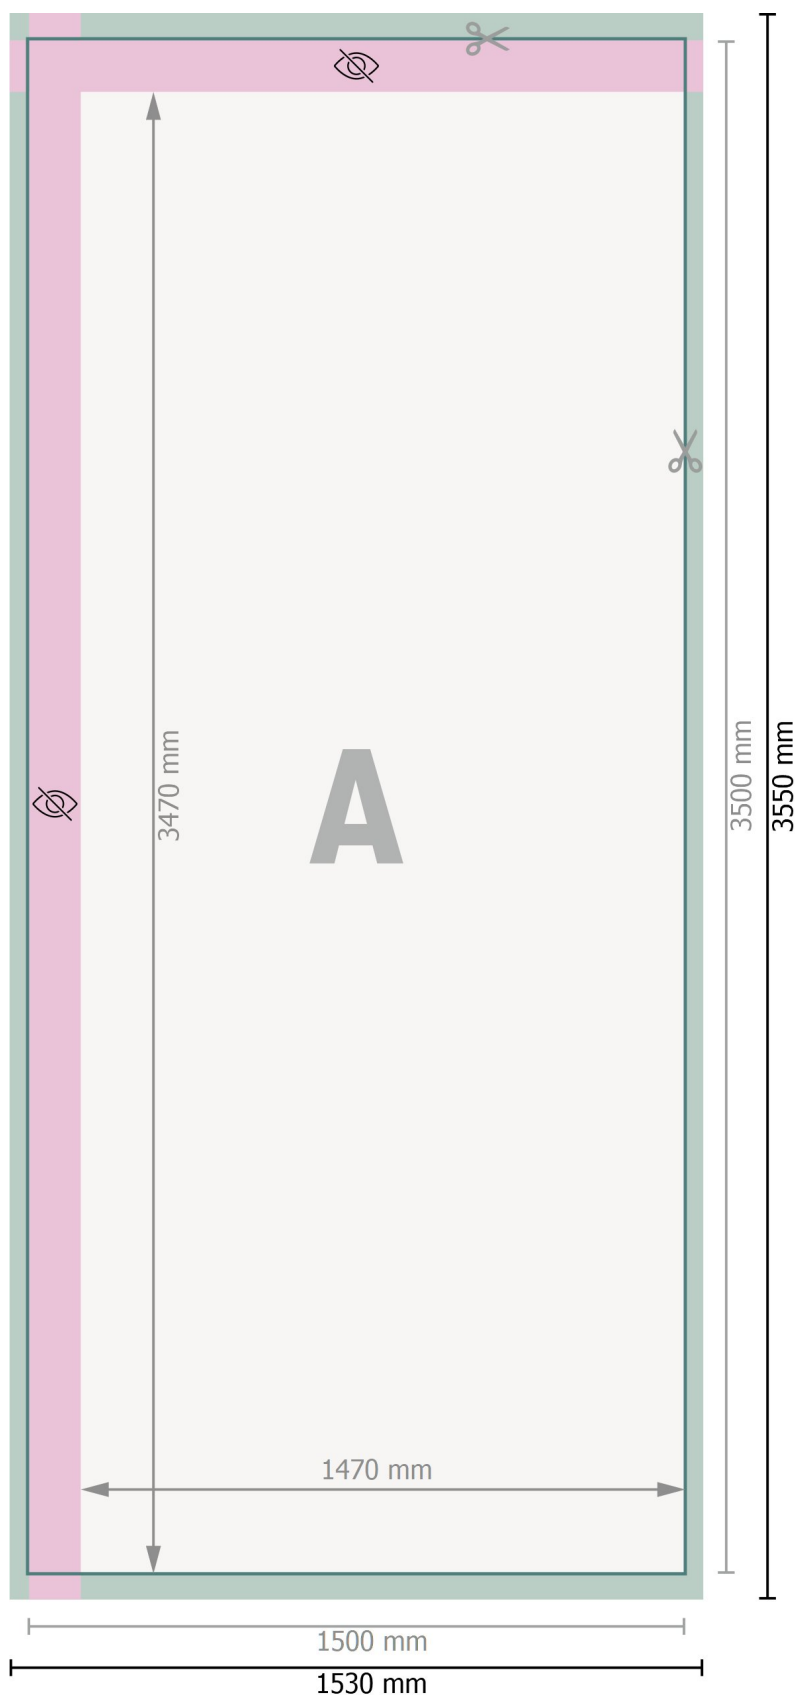

Flagi na wysięgniki, 150 x 350 cm

Format danych:

153 x 355 cm

Format końcowy:

150 x 350 cm

Widoczny obszar:

147 x 347 cm

Odstęp bezpieczeństwa:

40 mm

Odstęp tekstu/informacji od krawędzi formatu końcowego, zapobiega to obcięciu tekstu.

Objaśnienie symboli

-  Spadu
-  Kierunek czytania
-  Format końcowy
-  Format danych
-  niewidoczne

Zwróć uwagę:

Ustaw jak podano dodatek na spad i odstęp bezpieczeństwa.

Ustaw kolory tła, zdjęcia lub grafiki aż do krawędzi formatu danych.

Podczas produkcji w wyniku docinania, wykrajania lub składania mogą wystąpić tolerancje.