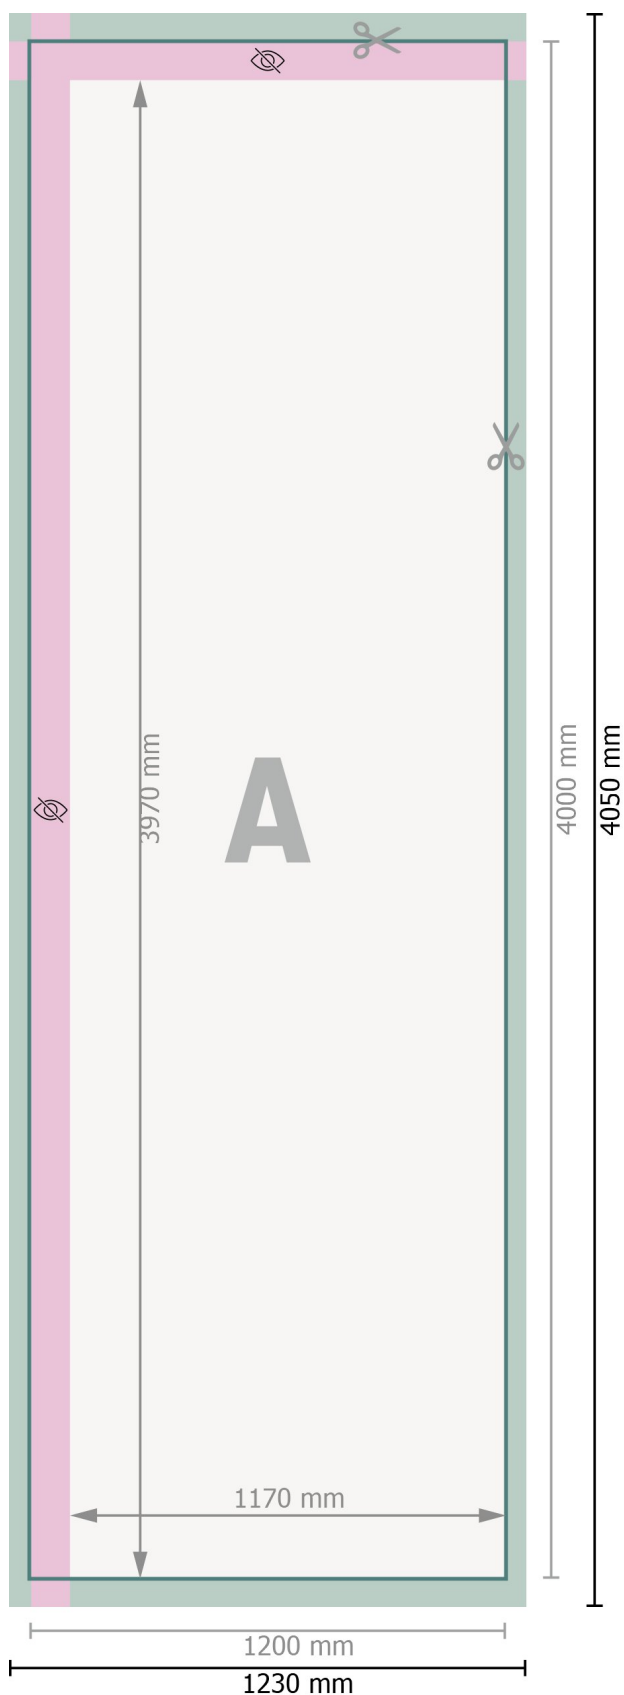

Flagi na wysięgniki, 120 x 400 cm

Format danych:

123 x 405 cm

Format końcowy:

120 x 400 cm

Widoczny obszar:

117 x 397 cm

Odstęp bezpieczeństwa:

40 mm

Odstęp tekstu/informacji od krawędzi formatu końcowego, zapobiega to obcięciu tekstu.

Objaśnienie symboli

-  Spadu
-  Kierunek czytania
-  Format końcowy
-  Format danych
-  niewidoczne

Zwróć uwagę:

Ustaw jak podano dodatek na spadu i odstęp bezpieczeństwa.

Ustaw kolory tła, zdjęcia lub grafiki aż do krawędzi formatu danych.

Podczas produkcji w wyniku docinania, wykrajania lub składania mogą wystąpić tolerancje.