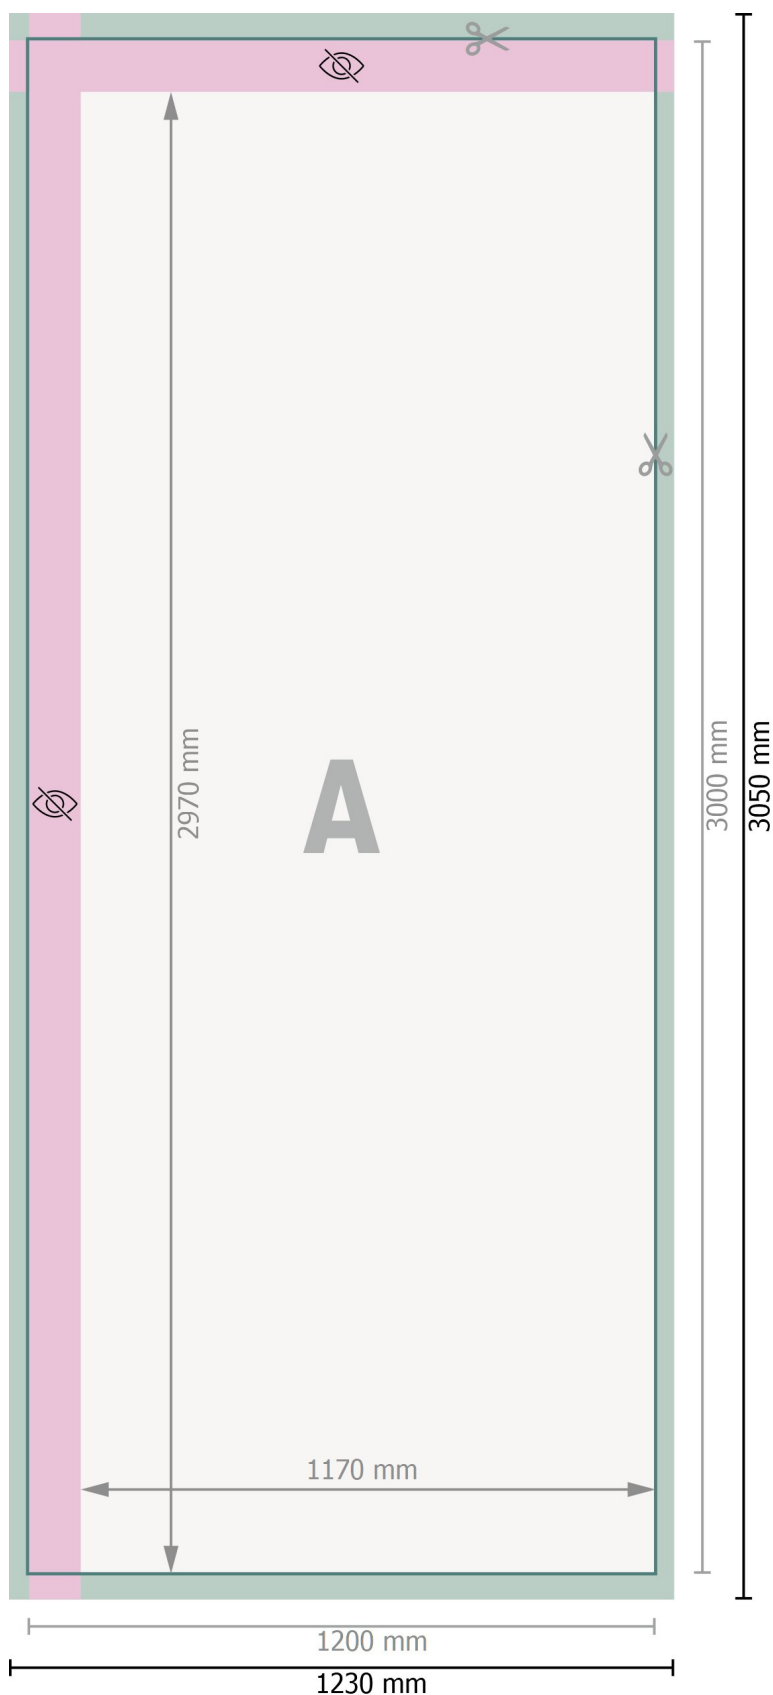

# Flagi na wysięgniki, 120 x 300 cm

## Format danych:

123 x 305 cm

## Format końcowy:

120 x 300 cm

## Widoczny obszar:

117 x 297 cm