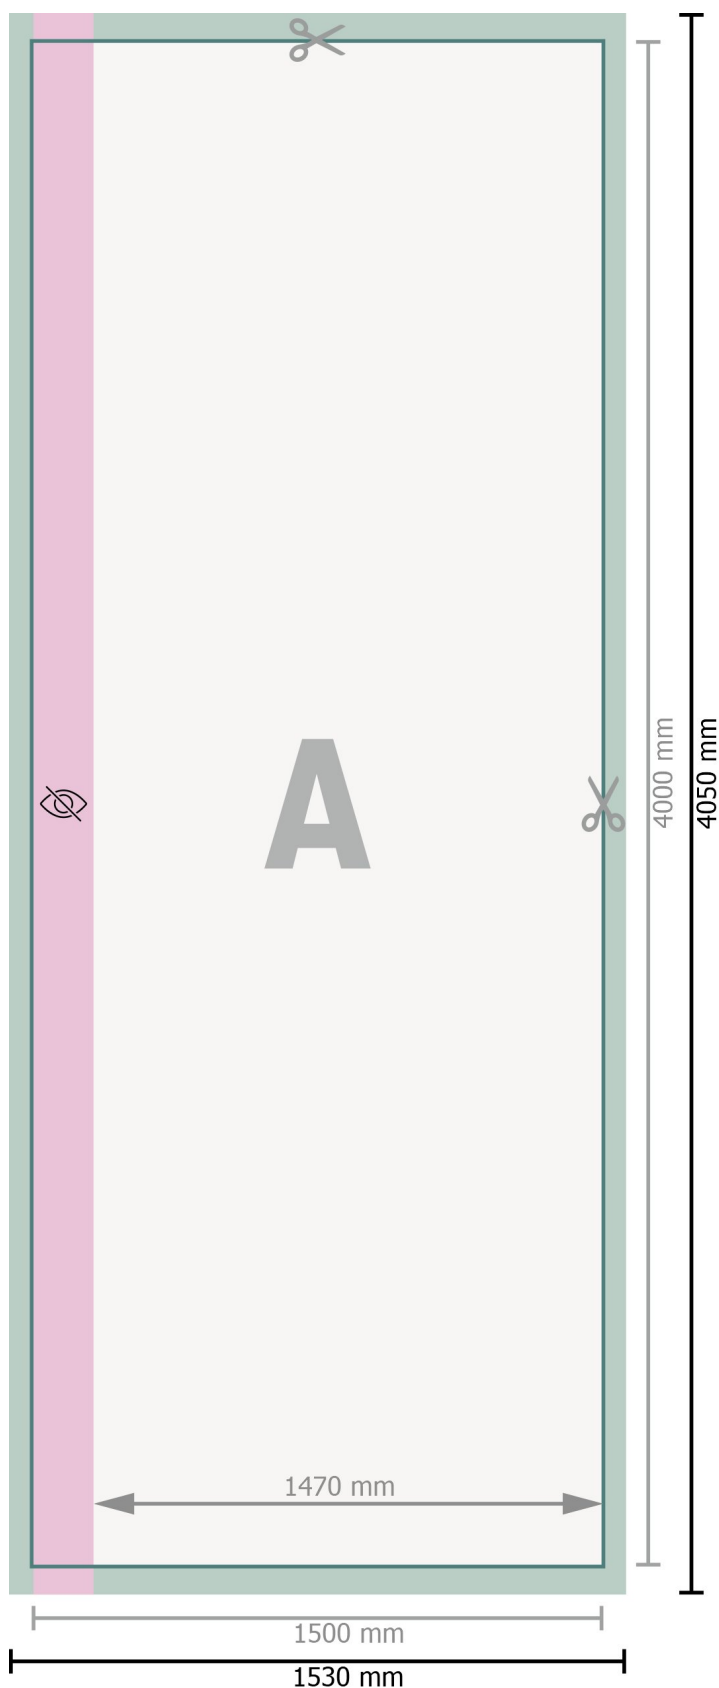

Flaga bez wysięgnika, 150 x 400 cm

**Format danych:**

153 x 405 cm

Format końcowy:

150 x 400 cm

Widoczny obszar:

147 x 400 cm

Odstęp bezpieczeństwa:

40 mm

Odstęp tekstu/informacji od krawędzi formatu końcowego, zapobiega to obcięciu tekstu.

Objaśnienie symboli

-  Spadu
-  Kierunek czytania
-  Format końcowy
-  Format danych
-  niewidoczne

Zwróć uwagę:

Ustaw jak podano dodatek na spadu i odstęp bezpieczeństwa.

Ustaw kolory tła, zdjęcia lub grafiki aż do krawędzi formatu danych.

Podczas produkcji w wyniku docinania, wykrajania lub składania mogą wystąpić tolerancje.