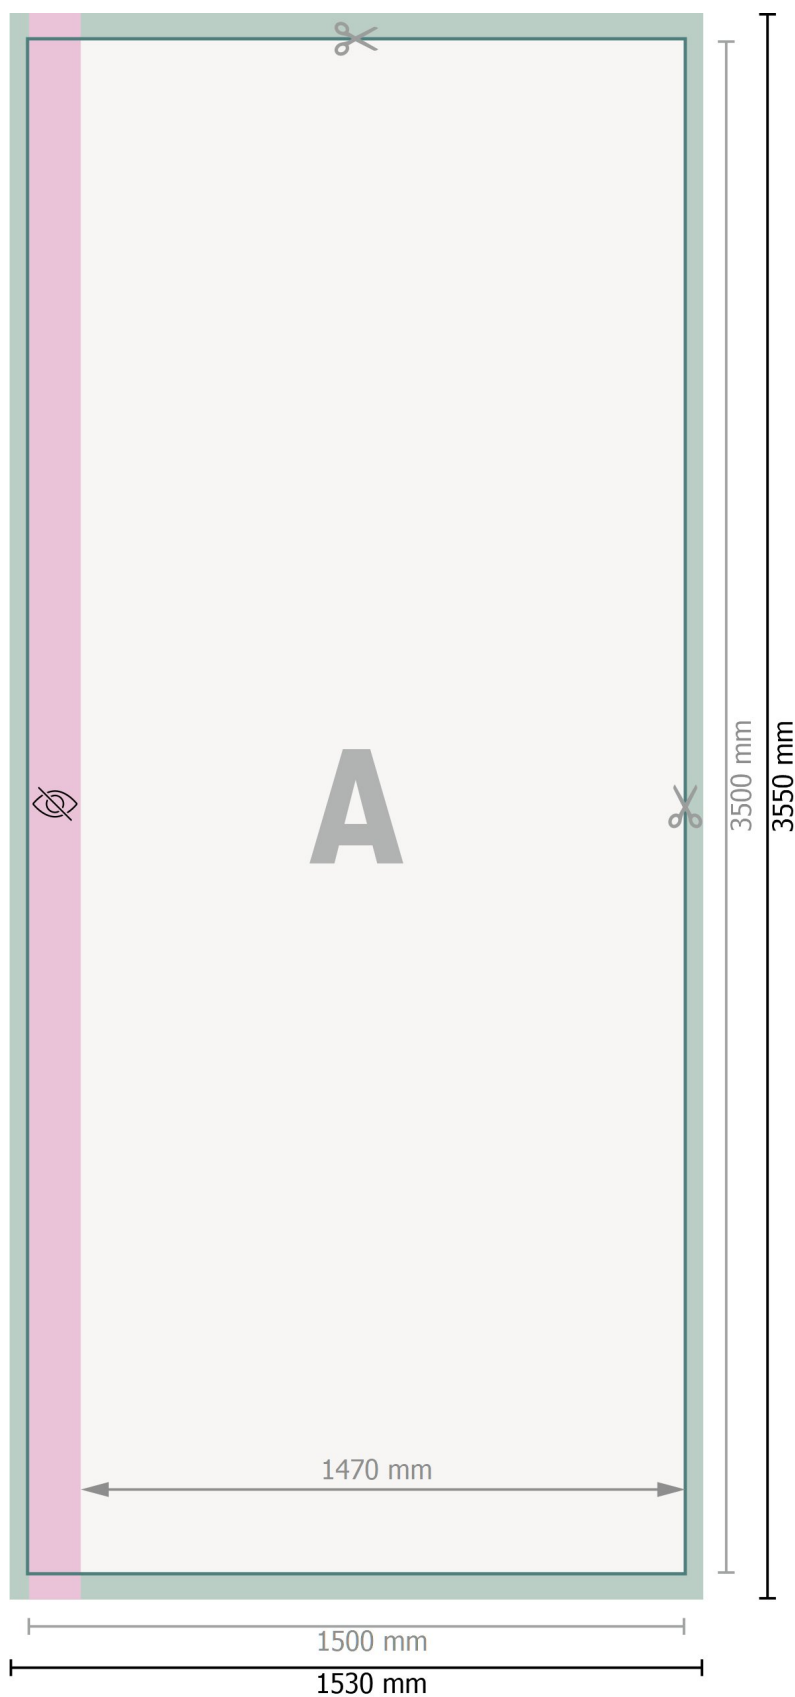

# Flaga bez wysięgnika, 150 x 350 cm

**Format danych:**

153 x 355 cm

**Format końcowy:**

150 x 350 cm

**Widoczny obszar:**

147 x 350 cm

**Odstęp bezpieczeństwa:**

40 mm

Odstęp tekstu/informacji od krawędzi formatu końcowego, zapobiega to obcięciu tekstu.

**Objaśnienie symboli**

-  Spadu
-  Kierunek czytania
-  Format końcowy
-  Format danych
-  niewidoczne

**Zwróć uwagę:**

Ustaw jak podano dodatek na spad i odstęp bezpieczeństwa.

Ustaw kolory tła, zdjęcia lub grafiki aż do krawędzi formatu danych.

Podczas produkcji w wyniku docinania, wykrajania lub składania mogą wystąpić tolerancje.