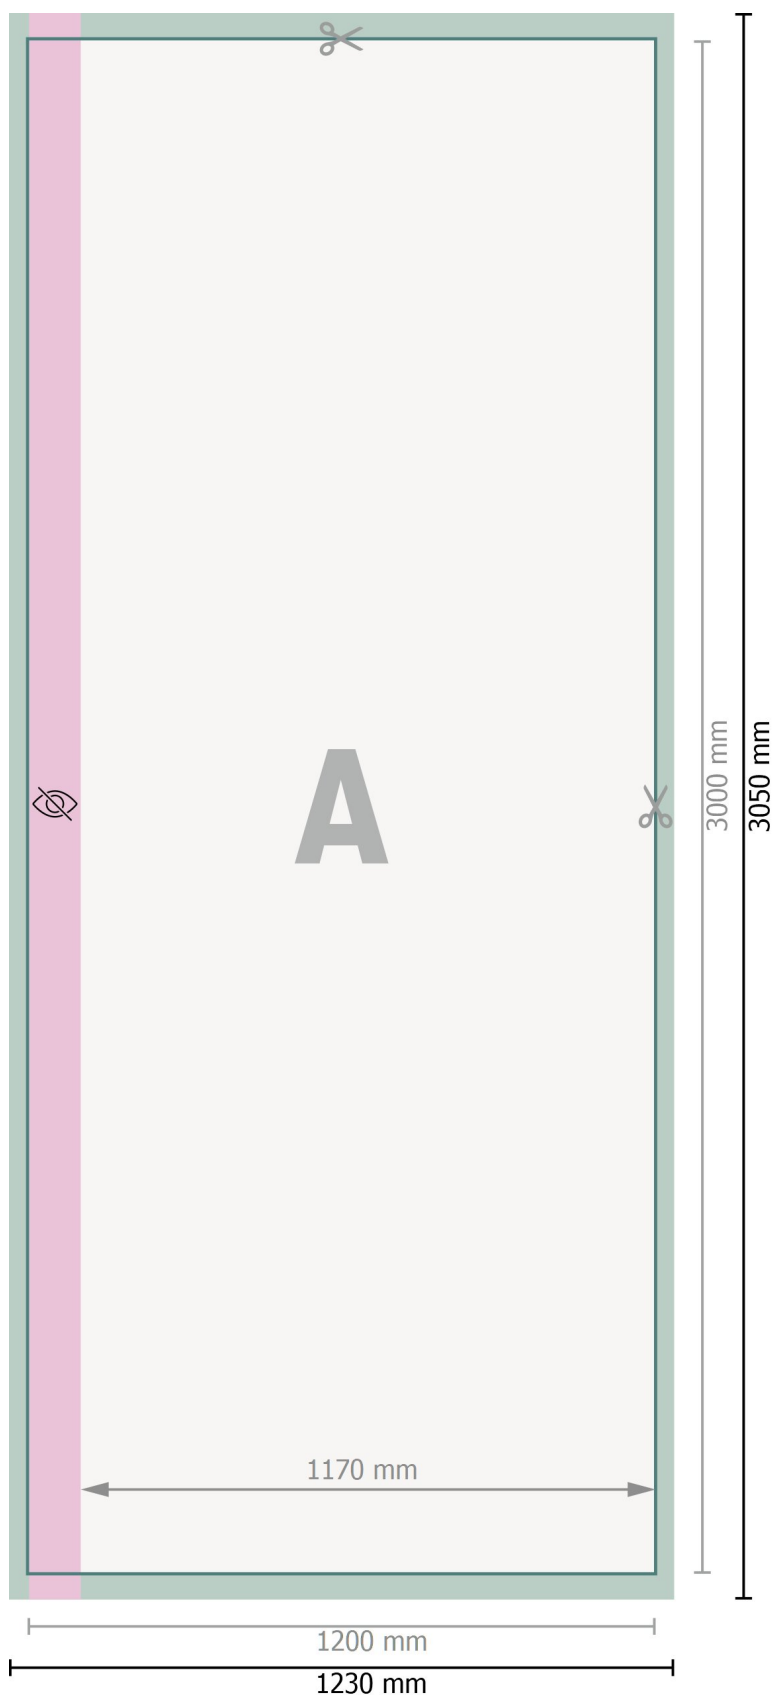

Flaga bez wysięgnika, 120 x 300 cm

**Format danych:**

123 x 305 cm

Format końcowy:

120 x 300 cm

Widoczny obszar:

117 x 300 cm

Odstęp bezpieczeństwa:

40 mm

Odstęp tekstu/informacji od krawędzi formatu końcowego, zapobiega to obcięciu tekstu.

Objaśnienie symboli

-  Spadu
-  Kierunek czytania
-  Format końcowy
-  Format danych
-  niewidoczne

Zwróć uwagę:

Ustaw jak podano dodatek na spadu i odstęp bezpieczeństwa.

Ustaw kolory tła, zdjęcia lub grafiki aż do krawędzi formatu danych.

Podczas produkcji w wyniku docinania, wykrajania lub składania mogą wystąpić tolerancje.