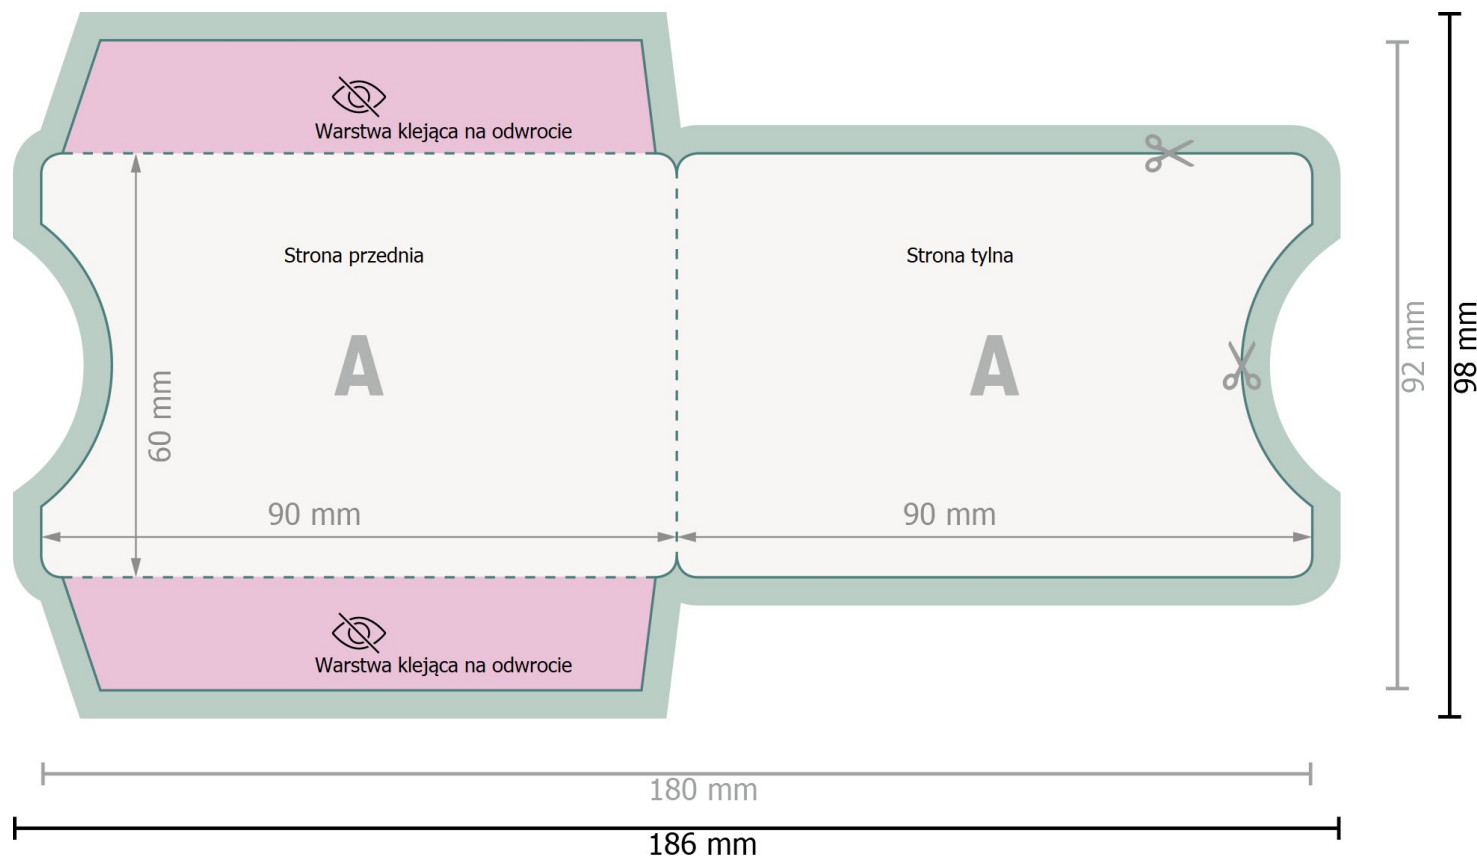

Etui na karty, 9,0 x 6,0 cm

Format danych (wraz z 3 mm spadem):
18,6 x 9,8 cm

spad:
3 mm

Format końcowy:
18 x 9,2 cm

Zadrukowany obszar:
18 x 6 cm

Odstęp bezpieczeństwa:
4 mm
Odstęp tekstu/informacji od krawędzi formatu końcowego, zapobiega to obcięciu tekstu.

Prosimy o usunięcie konturu cięcia z szablonu, zanim wygenerują Państwo plik do druku. Proszę wyjaśnić nam pozycję konturu cięcia za pomocą drugiego pliku (poglądowego).

Zwróć uwagę:

Ustaw jak podano dodatek na spad i odstęp bezpieczeństwa.

Ustaw kolory tła, zdjęcia lub grafiki aż do krawędzi formatu danych.

Podczas produkcji w wyniku docinania, wykrajania lub składania mogą wystąpić tolerancje.

Wskazówki odnośnie danych do druku znajdziesz w menu *Dane do druku* na www.onlineprinters.pl

Objaśnienie symboli

 Spadu

 Kierunek czytania

 Format końcowy

 Format danych

 Nie dające się zadrukować