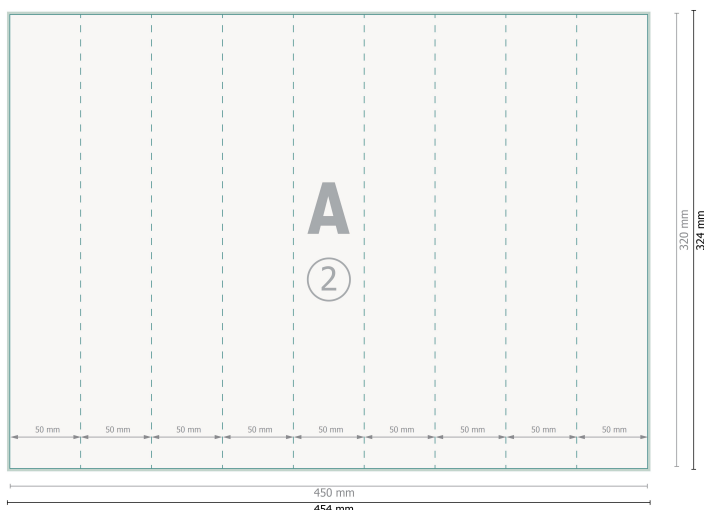

**Format danych (wraz z 2 mm spadem):**  
45,4 x 32,4 cm

**Format końcowy:**  
45 x 32 cm

**Odstęp bezpieczeństwa:**  
4 mm  
Odstęp tekstu/informacji od krawędzi formatu końcowego, zapobiega to obcięciu tekstu.

Prosimy o usunięcie konturu cięcia z szablonu, zanim wygenerują Państwo plik do druku. Proszę wyjaśnić nam pozycję konturu cięcia za pomocą drugiego pliku (poglądowego).

**Zwróć uwagę:**

Ustaw jak podano dodatek na spad i odstęp bezpieczeństwa.

Ustaw kolory tła, zdjęcia lub grafiki aż do krawędzi formatu danych.

Podczas produkcji w wyniku docinania, wykrajania lub składania mogą wystąpić tolerancje.

Wskazówki odnośnie danych do druku znajdziesz w menu *Dane do druku* na [www.onlineprinters.pl](http://www.onlineprinters.pl)