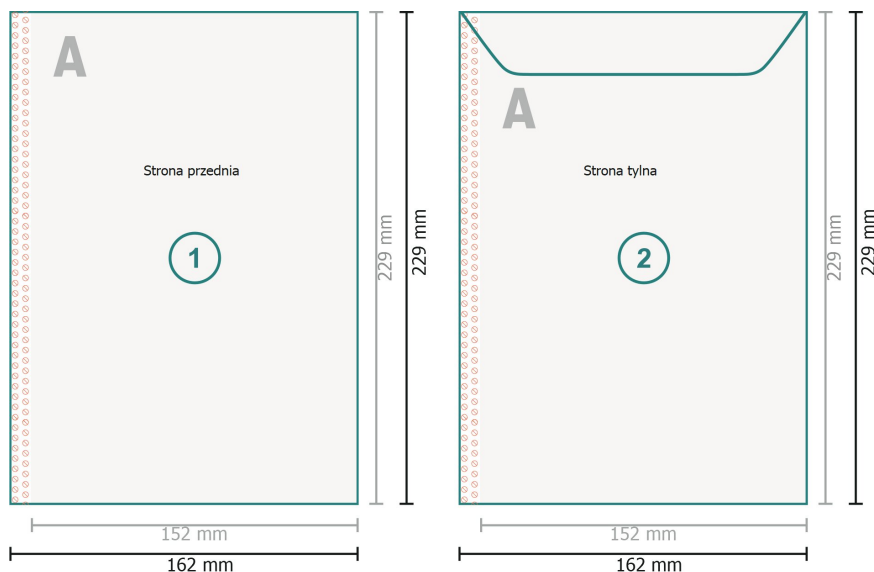

Koperty wysyłkowe, C5

bez okienka, papier offsetowy 100 g/m²

Format końcowy:

16,2 x 22,9 cm

Zadrukowany obszar:

15,2 x 22,9 cm

Odstęp bezpieczeństwa:

4 mm

Odstęp tekstu/informacji od krawędzi formatu końcowego, zapobiega to obcięciu tekstu.

Objaśnienie symboli

-  Spadu
-  Kierunek czytania
-  Format końcowy
-  Format danych
-  Tutaj tniemy/wykrawamy Twój produkt
-  Nie daję się zadrukować
-  Bigowanie/Składanie (falcowanie)

Zwróć uwagę:

Ustaw jak podano dodatek na spadu i odstęp bezpieczeństwa.

Ustaw kolory tła, zdjęcia lub grafiki aż do krawędzi formatu danych.

Podczas produkcji w wyniku docinania, wykrajania lub składania mogą wystąpić tolerancje.