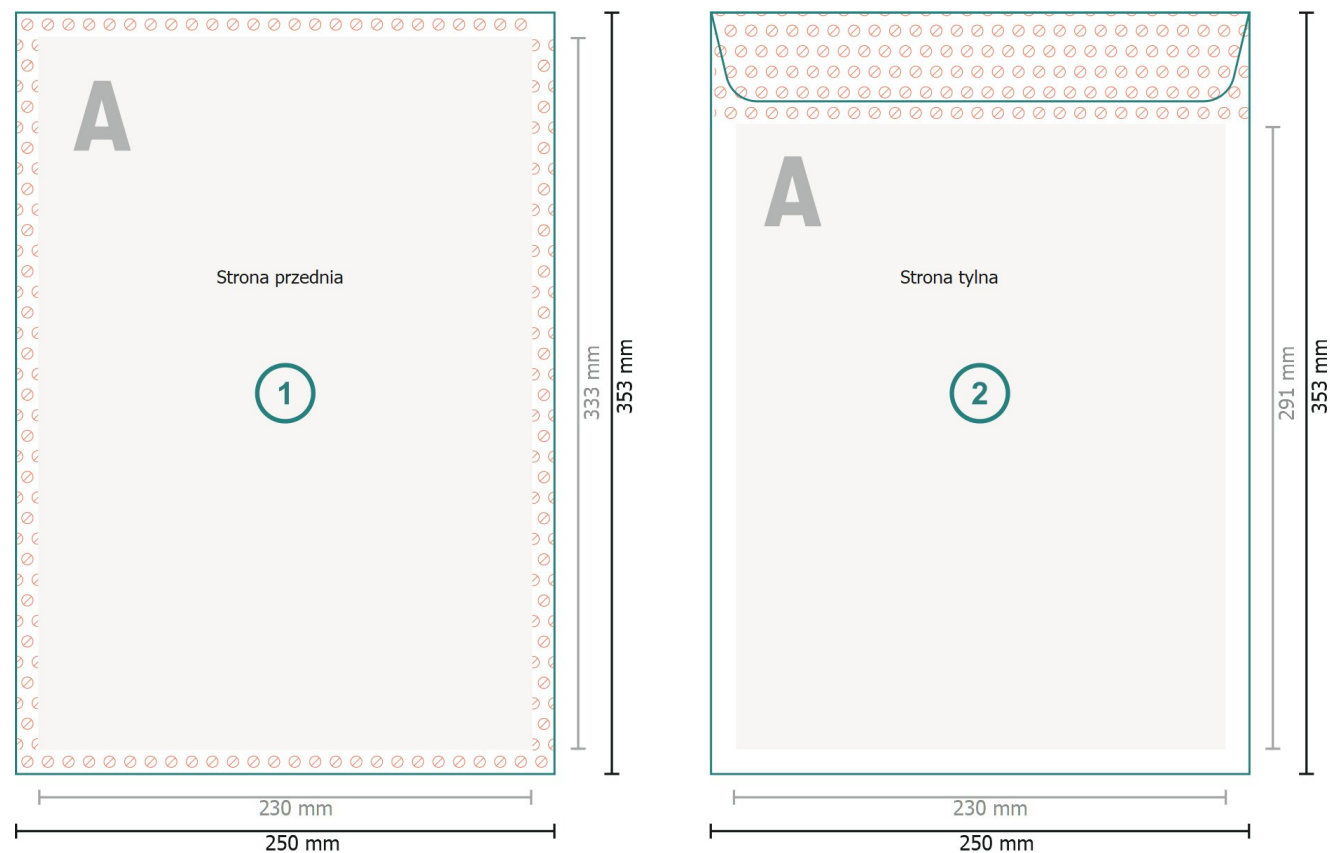

Karta Danych

Koperty wysyłkowe, B4

Format końcowy:

25 x 35,3 cm

Zadrukowany obszar:

23 x 33,3 cm

Odstęp bezpieczeństwa:

4 mm

Odstęp tekstu/informacji od krawędzi formatu końcowego, zapobiega to obcięciu tekstu.

Objaśnienie symboli

-  Spadu
-  Kierunek czytania
-  Format końcowy
-  Format danych
-  Tutaj tniemy/wykrawamy Twój produkt
-  Bigowanie/Składanie (falcowanie)
-  Nie dające się zadrukować

Zwróć uwagę:

Ustaw jak podano dodatek na spad i odstęp bezpieczeństwa.

Ustaw kolory tła, zdjęcia lub grafiki aż do krawędzi formatu danych.

Podczas produkcji w wyniku docinania, wykrajania lub składania mogą wystąpić tolerancje.