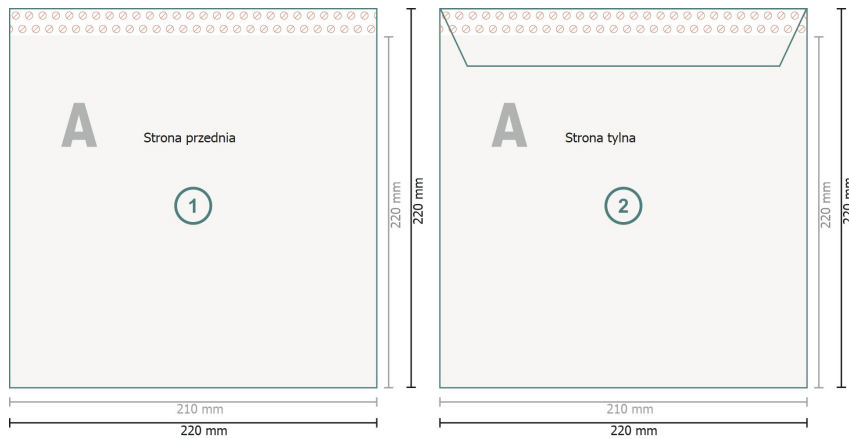

Koperty wysyłkowe, A4-kwadrat plus

**Format końcowy:**

22 x 22 cm

Zadrukowany obszar:

21 x 21 cm

Odstęp bezpieczeństwa:

4 mm

Odstęp tekstu/informacji od krawędzi formatu końcowego, zapobiega to obcięciu tekstu.

Objaśnienie symboli

- Spadu
- Kierunek czytania
- Format końcowy
- Format danych
- Tutaj tniemy/wykrawamy Twój produkt
- Bigowanie/Składanie (falcowanie)
- Nie dające się zadrukować

Zwróć uwagę:

Ustaw jak podano dodatek na spad i odstęp bezpieczeństwa.