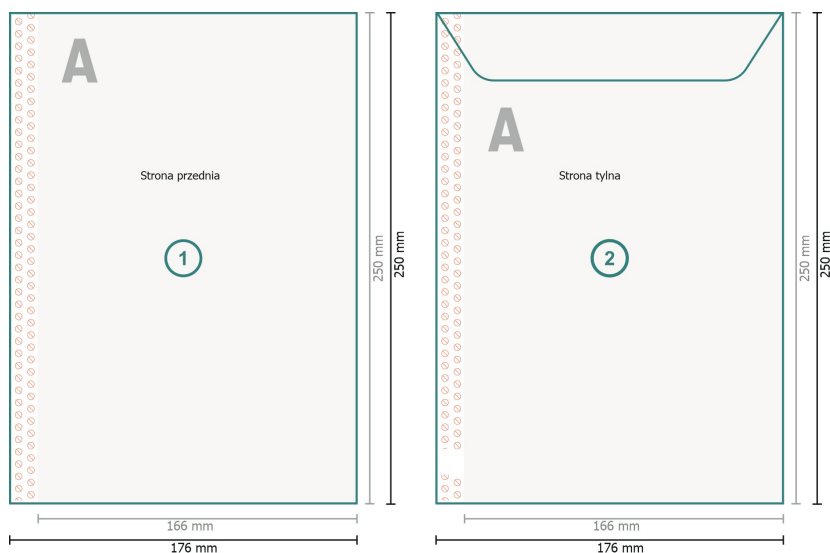

## Koperty wysyłkowe, B5

**Format końcowy:**

17,6 x 25 cm

**Zadrukowany obszar:**

16,6 x 25 cm

**Odstęp bezpieczeństwa:**

4 mm

Odstęp tekstu/informacji od krawędzi formatu końcowego, zapobiega to obcięciu tekstu.

**Objaśnienie symboli**

Spadu

Kierunek czytania

Format końcowy

Format danych

Tutaj tniemy/wykrawamy Twój produkt

Bigowanie/Składanie (falcowanie)

Nie dające się zadrukować

---

**Zwróć uwagę:**

Ustaw jak podano dodatek na spad i odstęp bezpieczeństwa.

Ustaw kolory tła, zdjęcia lub grafiki aż do krawędzi formatu danych.

Podczas produkcji w wyniku docinania, wykrajania lub składania mogą wystąpić tolerancje.