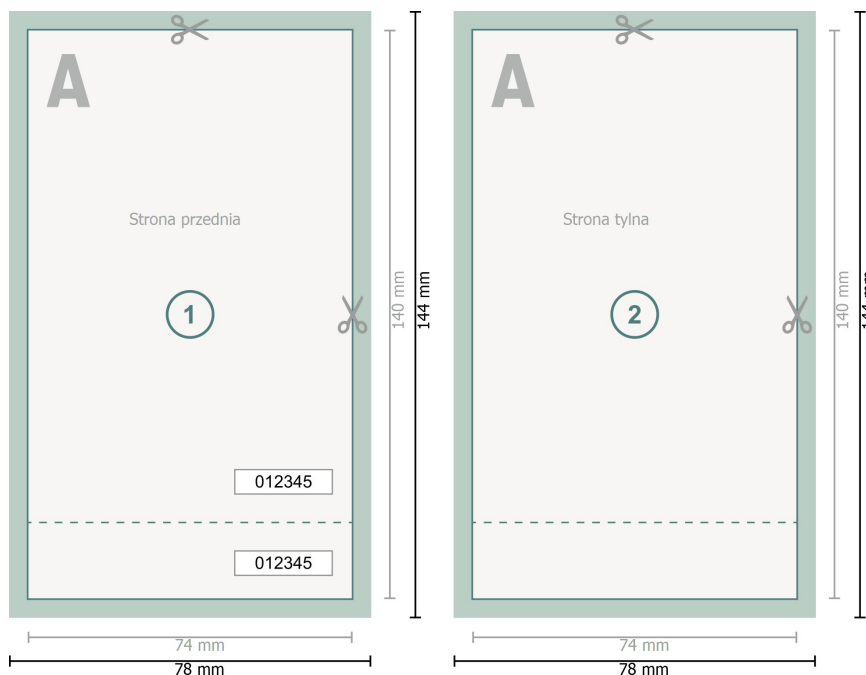

Bilety wstępu, 7,4 x 14 cm

Format danych (wraz z 2 mm spadem):
7,8 x 14,4 cm

Format końcowy:
7,4 x 14 cm

spad:
2 mm

Odstęp bezpieczeństwa:
4 mm

Odstęp tekstu/informacji od krawędzi formatu końcowego, zapobiega to obcięciu tekstu.

Objaśnienie symboli

-  Spadu
-  Kierunek czytania
-  Format końcowy
-  Format danych
-  Tutaj tnijemy/wykrawamy Twój produkt
-  Perforacja

Zwróć uwagę:

Ustaw jak podano dodatek na spad i odstęp bezpieczeństwa.

Ustaw kolory tła, zdjęcia lub grafiki aż do krawędzi formatu danych.

Podczas produkcji w wyniku docinania, wykrajania lub składania mogą wystąpić tolerancje.

Wskazówki odnośnie danych do druku znajdziesz w menu *Dane do druku* na www.onlineprinters.pl