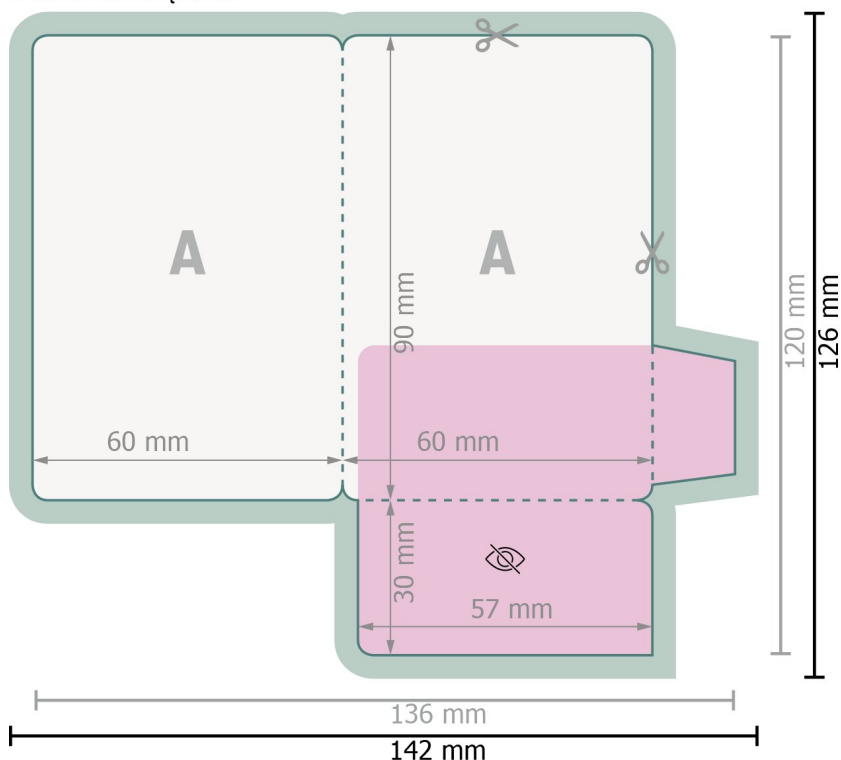

Etui na karty z kieszonką, 6,0 x 9,0 cm

Strona zewnętrzna

Format danych (wraz z 3 mm spadem):
14,2 x 12,6 cm

spad:
3 mm

Format końcowy:
13,6 x 12 cm

Format końcowy (zamknięty):
6 x 9 cm

Odstęp bezpieczeństwa:
4 mm

Odstęp tekstu/informacji od krawędzi formatu końcowego, zapobiega to obcięciu tekstu.

Strona wewnętrzna

Objaśnienie symboli

-  Spadu
-  Kierunek czytania
-  Format końcowy
-  Format danych
-  Nie dające się zadrukować
-  niewidoczne

Prosimy o usunięcie konturu cięcia z szablonu, zanim wygenerują Państwo plik do druku. Proszę wyjaśnić nam pozycję konturu cięcia za pomocą drugiego pliku (poglądowego).

Zwróć uwagę:

Ustaw jak podano dodatek na spad i odstęp bezpieczeństwa.

Ustaw kolory tła, zdjęcia lub grafiki aż do krawędzi formatu danych.

Podczas produkcji w wyniku docinania, wykrajania lub składania mogą wystąpić tolerancje.

Wskazówki odnośnie danych do druku znajdziesz w menu *Dane do druku* na www.onlineprinters.pl