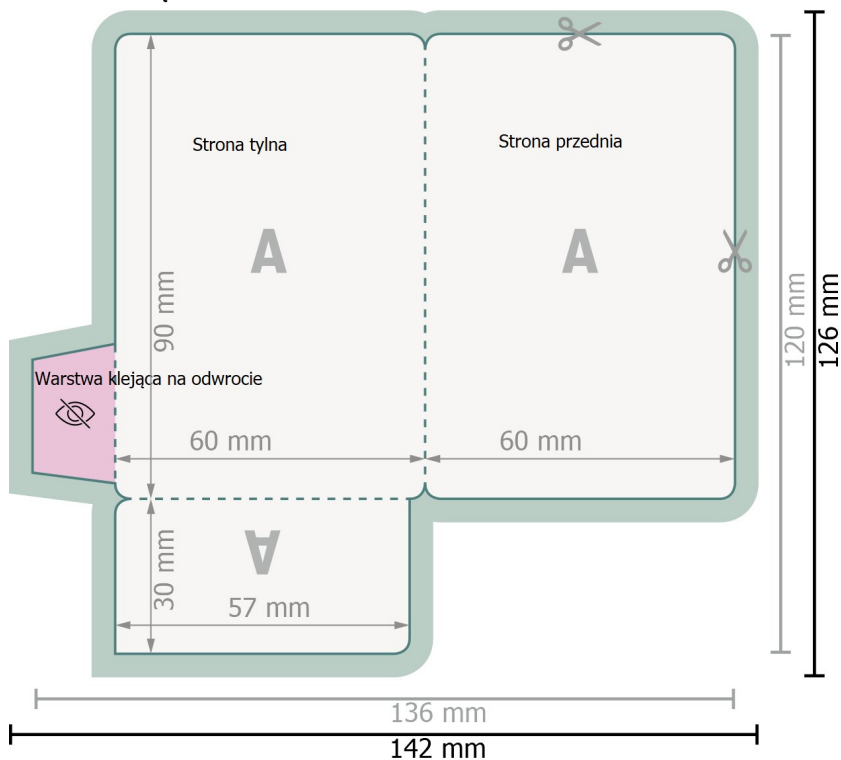

Etui na karty z kieszonką, 6,0 x 9,0 cm

Strona zewnętrzna

Format danych (wraz z 3 mm spadem):
14,2 x 12,6 cm

spad:
3 mm

Format końcowy:
13,6 x 12 cm

Format końcowy (zamknięty):
6 x 9 cm

Odstęp bezpieczeństwa:
4 mm

Odstęp tekstu/informacji od krawędzi formatu końcowego, zapobiega to obcięciu tekstu.

Strona wewnętrzna

Objaśnienie symboli

-  Spadu
-  Kierunek czytania
-  Format końcowy
-  Format danych
-  Nie dające się zadrukować
-  niewidoczne

Prosimy o usunięcie konturu cięcia z szablonu, zanim wygenerują Państwo plik do druku. Proszę wyjaśnić nam pozycję konturu cięcia za pomocą drugiego pliku (poglądowego).

Zwróć uwagę:

Ustaw jak podano dodatek na spad i odstęp bezpieczeństwa.

Ustaw kolory tła, zdjęcia lub grafiki aż do krawędzi formatu danych.

Podczas produkcji w wyniku docinania, wykrajania lub składania mogą wystąpić tolerancje.

Wskazówki odnośnie danych do druku znajdziesz w menu *Dane do druku* na www.onlineprinters.pl