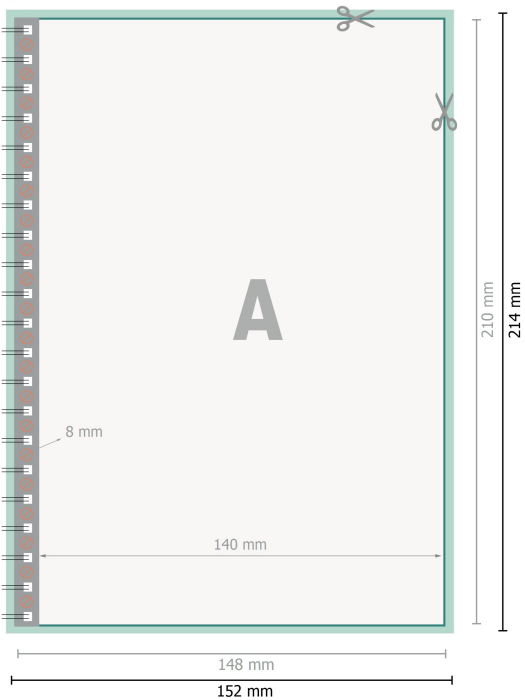

## Bloki z łączeniem spiralą, A5

format pionowy

[T\_BINDUNG\_LINKS]

[T\_BINDUNG\_RECHTS]

**Format danych (wraz z 2 mm spadem):**  
15,2 x 21,4 cm

**spad:**  
2 mm

**Format końcowy:**  
14,8 x 21 cm

**Odstęp bezpieczeństwa:**  
4 mm

Odstęp tekstu/informacji od krawędzi formatu końcowego, zapobiega to obcięciu tekstu.

### Objaśnienie symboli

Spadu

Kierunek czytania

Format końcowy

Format danych

Tutaj tniemy/wykrawamy Twój produkt

Nie dające się zadrukować

## Bloki z łączeniem spiralą, A5

format pionowy

[T\_BINDUNG\_KOPF]

[T\_BINDUNG\_FUSS]

**Format danych (wraz z 2 mm spadem):**  
15,2 x 21,4 cm

**spad:**  
2 mm

**Format końcowy:**  
14,8 x 21 cm

**Odstęp bezpieczeństwa:**  
4 mm