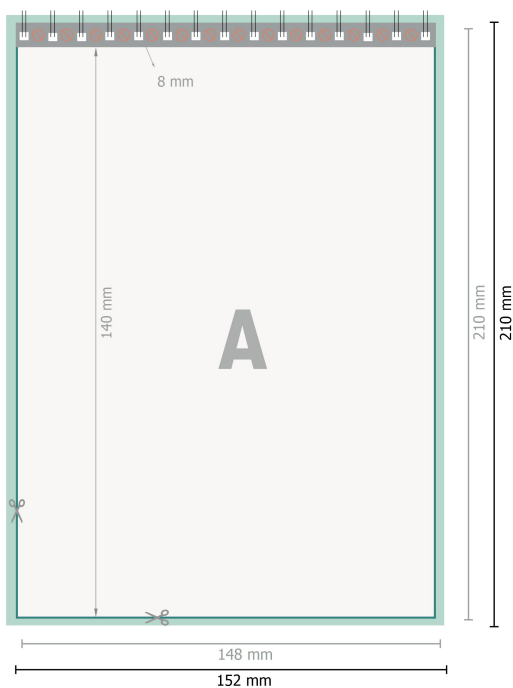

## Bloki z łączeniem spiralą, A5

format pionowy

[T\_BINDUNG\_LINKS]

[T\_BINDUNG\_RECHTS]

**Format danych (wraz z 2 mm spadem):**  
15,2 x 21,4 cm

**spad:**  
2 mm

**Format końcowy:**  
14,8 x 21 cm

**Odstęp bezpieczeństwa:**  
4 mm

### Objaśnienie symboli

Spadu

Kierunek czytania

Format końcowy

Format danych

Tutaj tniemy/wykrawamy Twój produkt

Nie dające się zadrukować

## Bloki z łączeniem spiralą, A5

format pionowy

[T\_BINDUNG\_KOPF]

[T\_BINDUNG\_FUSS]

**Format danych (wraz z 2 mm spadem):**  
15,2 x 21,4 cm

**spad:**  
2 mm

**Format końcowy:**  
14,8 x 21 cm

**Odstęp bezpieczeństwa:**  
4 mm