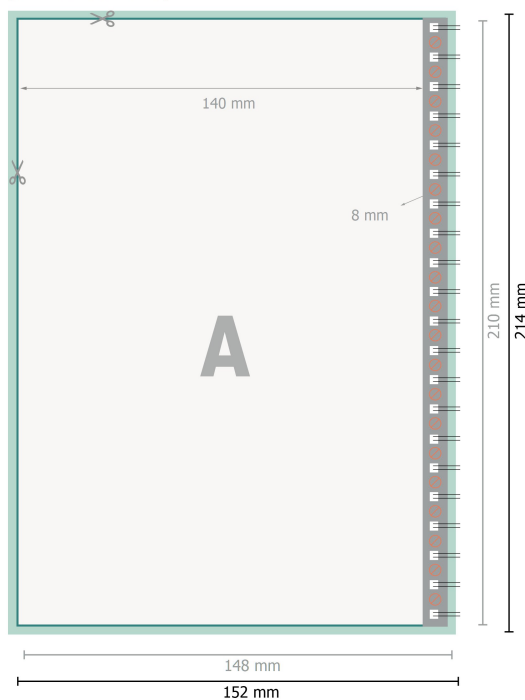

## Bloki z łączeniem spiralą, A5

format pionowy

[T\_BINDUNG\_LINKS]

[T\_BINDUNG\_RECHTS]

**Format danych (wraz z 2 mm spadem):**  
15,2 x 21,4 cm

**spad:**  
2 mm

**Format końcowy:**  
14,8 x 21 cm

**Odstęp bezpieczeństwa:**  
4 mm

Odstęp tekstu/informacji od krawędzi formatu końcowego, zapobiega to obcięciu tekstu.

### Objaśnienie symboli

Spadu

Kierunek czytania

Format końcowy

Format danych

Tutaj tniemy/wykrawamy Twój produkt

Nie dające się zadrukować

## Bloki z łączeniem spiralą, A5

format pionowy

[T\_BINDUNG\_KOPF]

[T\_BINDUNG\_FUSS]

**Format danych (wraz z 2 mm spadem):**  
15,2 x 21,4 cm

**spad:**  
2 mm

**Format końcowy:**  
14,8 x 21 cm

**Odstęp bezpieczeństwa:**  
4 mm