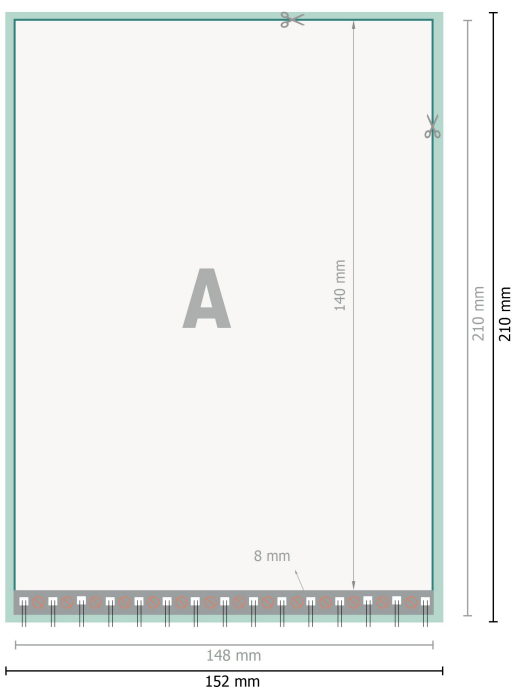

## Bloki z łączeniem spiralą, A5

format pionowy

[T\_BINDUNG\_LINKS]

[T\_BINDUNG\_RECHTS]

**Format danych (wraz z 2 mm spadem):**  
15,2 x 21,4 cm

**spad:**  
2 mm

**Format końcowy:**  
14,8 x 21 cm

**Odstęp bezpieczeństwa:**  
4 mm

## Bloki z łączeniem spiralą, A5

format pionowy

[T\_BINDUNG\_KOPF]

[T\_BINDUNG\_FUSS]

**Format danych (wraz z 2 mm spadem):**  
15,2 x 21,4 cm

**spad:**  
2 mm

**Format końcowy:**  
14,8 x 21 cm

**Odstęp bezpieczeństwa:**  
4 mm