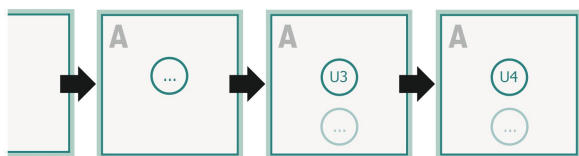

Broszury zszywane klamrami, kwadrat, A4-kwadrat

okładka
Ilość stron

Kolejność stron

Konieczniewie ustawiać strony w kolejności oraz pojedynczo.

gotowy produkt

Zwróć uwagę na wskazówki dotyczące danych do druku

spad:
2 mm

Odstęp bezpieczeństwa:

5 mm

Odstęp tekstu/informacji od krawędzi formatu końcowego, zapobiega to obcięciu tekstu.

Objaśnienie symboli

Spadu

Kierunek czytania

Format końcowy

Format danych

Zwróć uwagę:

Ustaw jak podano dodatek na spad i odstęp bezpieczeństwa.

Ustaw kolory tła, zdjęcia lub grafiki aż do krawędzi formatu danych.

Podczas produkcji w wyniku docinania, wykrajania lub składania mogą wystąpić tolerancje.