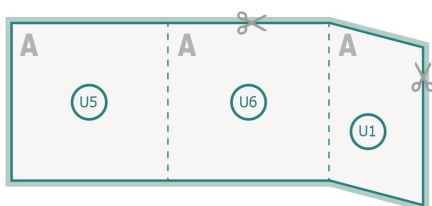

Broszury zszywane klamrami, kwadrat, A4-kwadrat

okładka
Ilość stron

Kolejność stron

Konieczniewie ustawiać strony w kolejności oraz pojedynczo.

gotowy produkt

Zwróć uwagę na wskazówki dotyczące danych do druku

spad:
2 mm

Odstęp bezpieczeństwa:

5 mm

Odstęp tekstu/informacji od krawędzi formatu końcowego, zapobiega to obcięciu tekstu.

Objaśnienie symboli

Spadu

Kierunek czytania

Format końcowy

Format danych

Zwróć uwagę:

Ustaw jak podano dodatek na spad i odstęp bezpieczeństwa.

Ustaw kolory tła, zdjęcia lub grafiki aż do krawędzi formatu danych.

Podczas produkcji w wyniku docinania, wykrajania lub składania mogą wystąpić tolerancje.

Wskazówki odnośnie danych do druku znajdziesz w menu *Dane do druku* na www.onlineprinters.pl

Broszury zszywane klamrami, kwadrat, A4-kwadrat

okładka

Przykładowa ilustracja

Strona zewnętrzna

Strona wewnętrzna